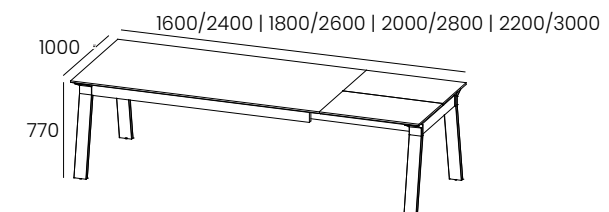

ref. 801239 mesa ext 1800/2800x770x1000, estrutura em Bx-278 c.dorée à noeud, tampo em cerâmica S01-517 e pé metal LF-403 noir.
 table ext 1800/2800x770x1000, structure en BX-278 c.dorée à noeud, dessus en céramique S01-517 et pied métal LF-403 noir.
 ext. table 1800/2800x770x1000, structure in BX-278 c.dorée à noeud, top in ceramic S01-517 and foot metal LF-403 noir.