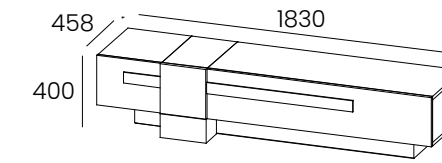

ref. 801406 móvel tv 01 2430x400x458, estrutura, frentes e soco lacados LM-076 deepblue e motivo vertical e horizontal em BX-280 walnut.
meuble tv 01 2430x400x458, structure, façades et socle laqués LM-076 deepblue et motif vertical e horizontal en BX-280 walnut.
unit tv 01 2430x400x458, lacquered structure, front and footer LM-076 deepblue and vertical and horizontal motifs in Bx-280 walnut.