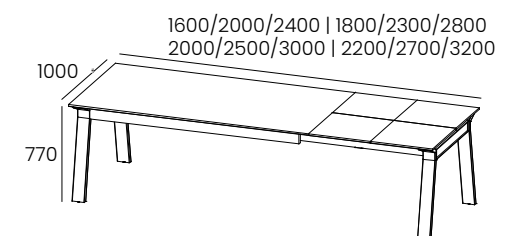

ref. 801239 mesa ext 1800/2800x770x1000, estrutura em Bx-278 c.dorée à noeud, tampo em cerâmica S01-517 e pé metal LF-403 noir.
 table ext 1800/2800x770x1000, structure en BX-278 c.dorée à noeud, dessus en céramique S01-517 et pied métal LF-403 noir.
 ext. table 1800/2800x770x1000, structure in BX-278 c.dorée à noeud, top in ceramic S01-517 and foot metal LF-403 noir.