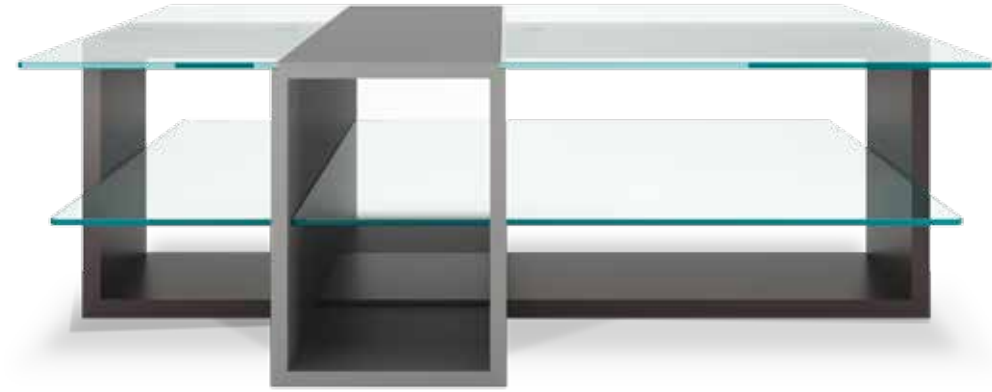

bristol

mesa de centro • table de salon • coffee table

ref. 801601 mesa de centro 01 1150x380x700, estrutura lacada LM-029 café, niche lacado LM-056 iris e vidro transparente VT-390.

table de salon 01 1150x380x700, structure laquée LM-029 café, niche laquée LM-056 iris et verre transparent VT-390

coffee table 01 1150x380x700, lacquered structure LM-029, lacquered niche LM-056 iris and transparent glass VT-390.

tel: +351 223 242 931
ttn: +351 919 775 906
geral@ultimagem.pt

animovel®

Travessa da agra, 34
4595-087 Paços de Ferreira
Porto - Portugal

www.animovel.pt

COMPETE
2020

PORTUGAL
2020

al.a