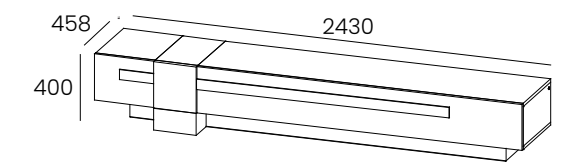

ref. 801406 móvel tv 01 2430x400x458, estrutura, frentes e soco lacados LM-076 deepblue e motivo vertical e horizontal em BX-280 walnut.
meuble tv 01 2430x400x458, structure, façades et socle laqués LM-076 deepblue et motif vertical e horizontal en BX-280 walnut.
unit tv 01 2430x400x458, lacquered structure, front and footer LM-076 deepblue and vertical and horizontal motifs in Bx-280 walnut.