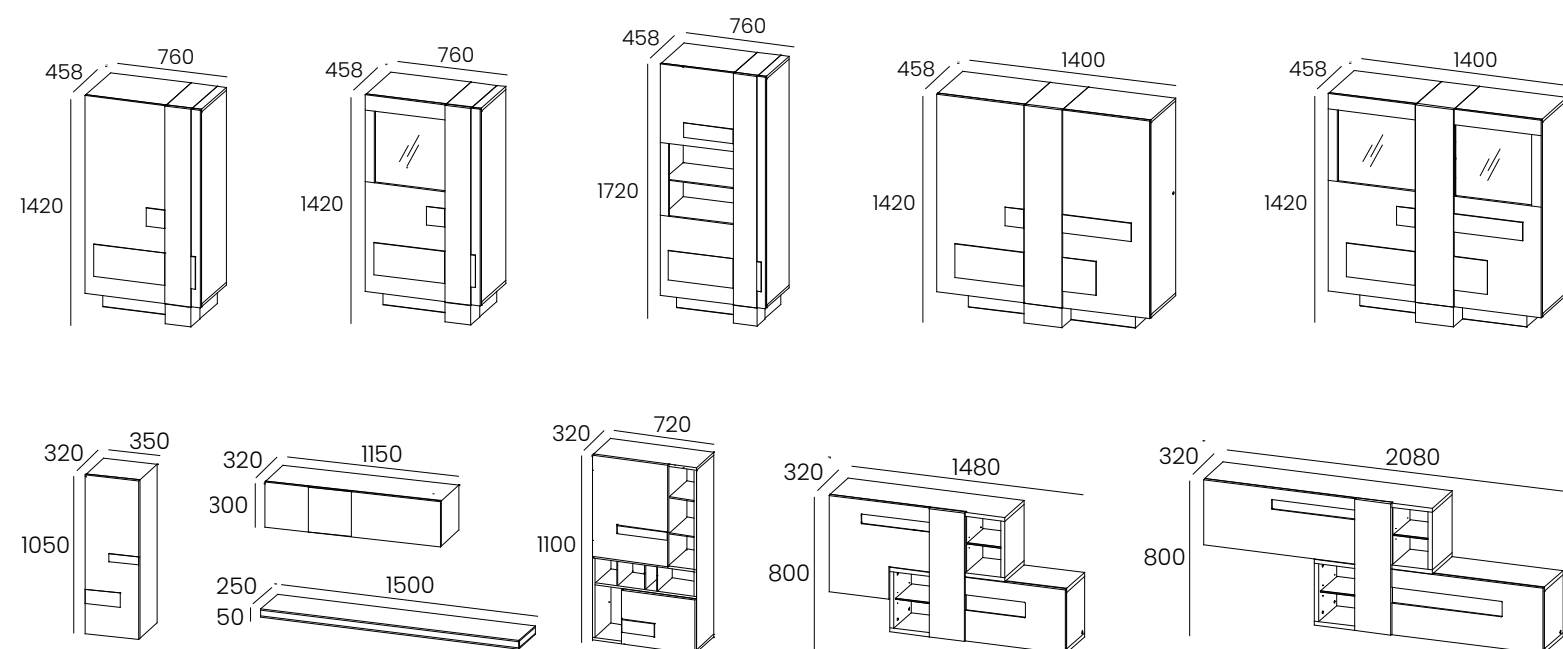

ref. 801601 mesa de centro 01 1150x380x700, estrutura em BX-280 walnut, niche lacado LM-077 olive e vidro transparente VT-390.
table de salon 01 1150x380x700, structure en BX-280 walnut, niche laquée LM-077 olive et verre transparent VT-390.
coffee table 01 1150x380x700, structure in BX-280 walnut, lacquered niche LM-077 olive and transparent glass VT-390.