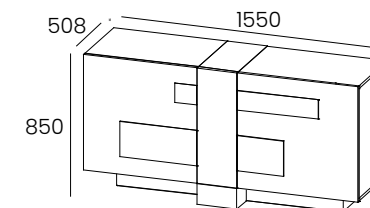

bahut 3 portes 1 porte 1900x850x508, structure et façade laquées LM-075 nuage, socle laqué LF-403, porte verticale TA-278 c.dorée à noeud et motifs horizontaux en BX-278 c.dorée à noeud.

sideboard 3 doors 1 door 1900x850x508, lacquered structure and front LM-075 nuage, footer lacquered LF-403, vertical door TA-278 c.dorée à noeud and horizontal motifs in BX-278 c.dorée à noeud.