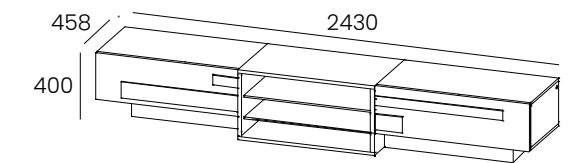

ref. 801406 móvel tv 01 2430x400x458, estrutura, frentes e soco lacados LM-076 deepblue e motivo vertical e horizontal em BX-280 walnut.
meuble tv 01 2430x400x458, structure, façades et socle laqués LM-076 deepblue et motif vertical e horizontal en BX-280 walnut.
unit tv 01 2430x400x458, lacquered structure, front and footer LM-076 deepblue and vertical and horizontal motifs in Bx-280 walnut.