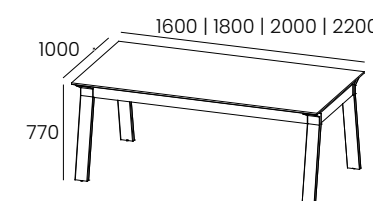

ref. 801239 mesa ext 1800/2800x770x1000, estrutura em Bx-278 c.dorée à noeud, tampo em cerâmica S01-517 e pé metal LF-403 noir.
 table ext 1800/2800x770x1000, structure en BX-278 c.dorée à noeud, dessus en céramique S01-517 et pied métal LF-403 noir.
 ext. table 1800/2800x770x1000, structure in BX-278 c.dorée à noeud, top in ceramic S01-517 and foot metal LF-403 noir.