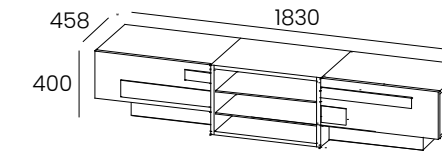

ref. 801406 móvel tv 01 2430x400x458, estrutura, frentes e soco lacados LM-076 deepblue e motivo vertical e horizontal em BX-280 walnut.
meuble tv 01 2430x400x458, structure, façades et socle laqués LM-076 deepblue et motif vertical e horizontal en BX-280 walnut.
unit tv 01 2430x400x458, lacquered structure, front and footer LM-076 deepblue and vertical and horizontal motifs in Bx-280 walnut.