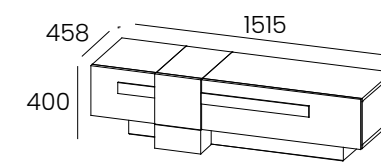

ref. 801406 móvel tv 01 2430x400x458, estrutura, frentes e soco lacados LM-076 deepblue e motivo vertical e horizontal em BX-280 walnut.
meuble tv 01 2430x400x458, structure, façades et socle laqués LM-076 deepblue et motif vertical e horizontal en BX-280 walnut.
unit tv 01 2430x400x458, lacquered structure, front and footer LM-076 deepblue and vertical and horizontal motifs in Bx-280 walnut.