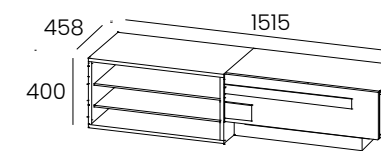

ref. 801406 móvel tv 01 2430x400x458, estrutura, frentes e soco lacados LM-076 deepblue e motivo vertical e horizontal em BX-280 walnut.
meuble tv 01 2430x400x458, structure, façades et socle laqués LM-076 deepblue et motif vertical e horizontal en BX-280 walnut.
unit tv 01 2430x400x458, lacquered structure, front and footer LM-076 deepblue and vertical and horizontal motifs in Bx-280 walnut.