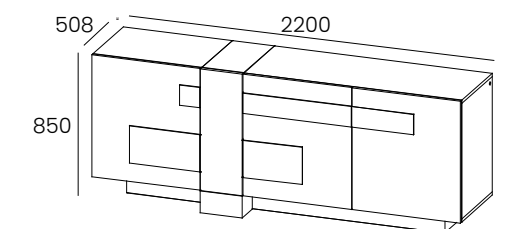

bahut 3 portes 1 porte 1900x850x508, structure et façade laquées LM-075 nuage, socle laqué LF-403, porte verticale TA-278 c.dorée à noeud et motifs horizontaux en BX-278 c.dorée à noeud.

sideboard 3 doors 1 door 1900x850x508, lacquered structure and front LM-075 nuage, footer lacquered LF-403, vertical door TA-278 c.dorée à noeud and horizontal motifs in BX-278 c.dorée à noeud.