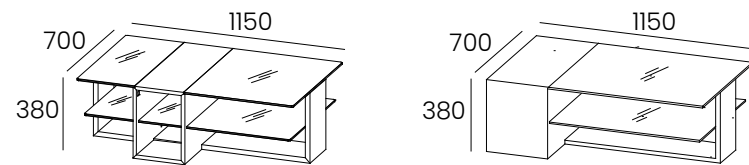

tel: +351 223 242 931
ttn: +351 919 775 906
geral@ultimagem.pt

animovel®

Travessa da agra, 34
4595-087 Paços de Ferreira
Porto - Portugal

www.animovel.pt

COMPETE
2020

PORTUGAL
2020

al.a