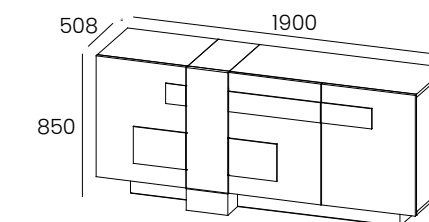

bahut 3 portes 1 porte 1900x850x508, structure et façade laquées LM-075 nuage, socle laqué LF-403, porte verticale TA-278 c.dorée à noeud et motifs horizontaux en BX-278 c.dorée à noeud.

sideboard 3 doors 1 door 1900x850x508, lacquered structure and front LM-075 nuage, footer lacquered LF-403, vertical door TA-278 c.dorée à noeud and horizontal motifs in BX-278 c.dorée à noeud.