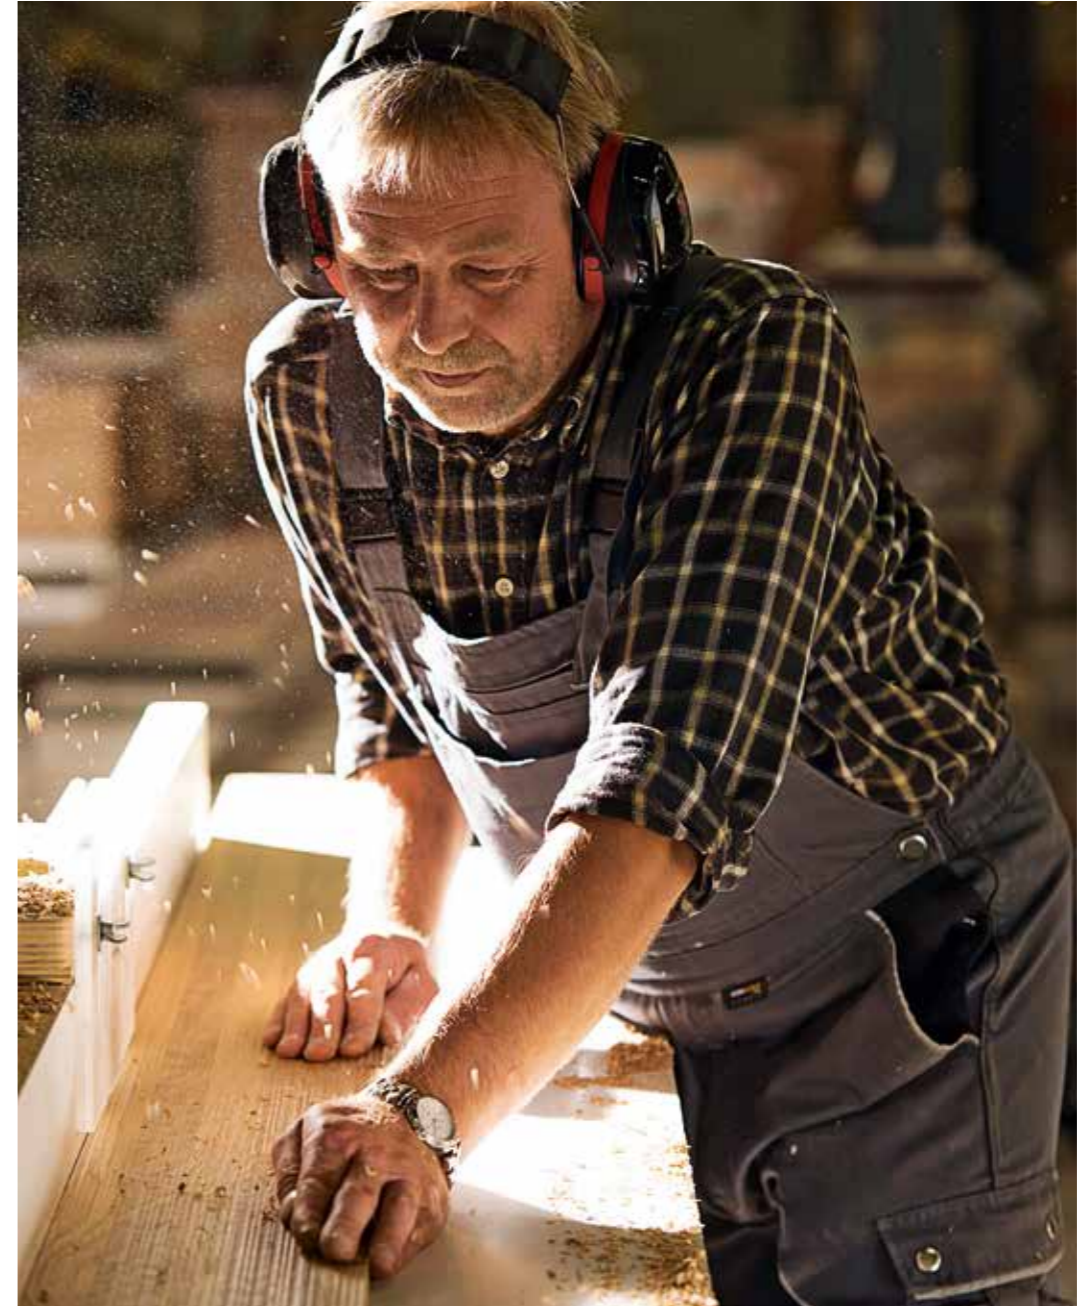

NEA

EXKLUSIVES DESIGN MIT WILDNUSS

HARTMANN
MASSIVHOLZMÖBEL ECHT+EINZIGARTIG

MASSIVHOLZMÖBEL VON HARTMANN

ECHT UND EINZIGARTIG

Mit dem Kauf eines Massivholzmöbels von Hartmann entscheiden Sie sich für ein besonderes Qualitätsprodukt aus reinem Naturholz. Feine Äste, Verwachsungen und Unregelmäßigkeiten zeugen von der Echtheit des Materials und machen aus jedem Möbel ein wahres Einzelstück. Um eine fachgerechte Konstruktion und Verarbeitung zu gewährleisten, fertigen wir nach wie vor vieles in Handarbeit.

By purchasing solid wood item of furniture by Hartmann, you are choosing a premium quality product made of pure, natural wood. Delicate branches, merging structures and irregularities underline the genuine character of the material to make each item of furniture a truly unique object. Many of our products are still hand-made so we can guarantee specialist design and processing.

EDLE HOLZART

MEISTERHAFFE HANDWERKSKUNST

Nea zelebriert das Edelholz Wildnuss in seiner ursprünglichen Schönheit. Eine einzigartige Holzart, die durch ihre lebendige Maserung ein hochwertiges Wohngefühl vermittelt. Der moderne Material-Mix macht Nea zu einem exklusiven Möbelprogramm. In Verbindung mit anthrazitfarbenden Absetzungen und Metall wirkt es stimmungsvoll und einladend. Räume bekommen einen natürlichen Charakter, die Ruhe und Wärme ausstrahlen.