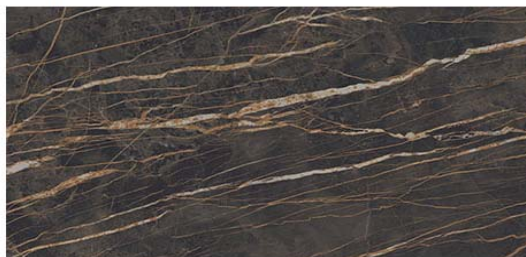

## SPECIAL CERAMIC FINISHES (UPCHARGE)

Estatuario

Silk Gris

Carrara

Silk Beige

Calacata

Thunder Nigth