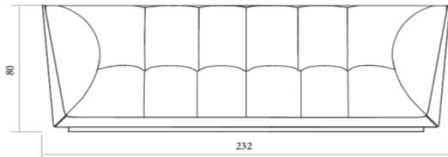

RAY SOFA

L206 H80 D105 cm

REF	FINISH	
23038/A	CAT A	
23038/B	CAT B	
23038/C	CAT C	
23038/D	CAT D	
23038/E	CAT E	
23038/P1	CAT P1	
23038/P2	CAT P2	

L232 H80 D105 cm

REF	FINISH	
23039/A	CAT A	
23039/B	CAT B	
23039/C	CAT C	
23039/D	CAT D	
23039/E	CAT E	
23039/P1	CAT P1	
23039/P2	CAT P2	