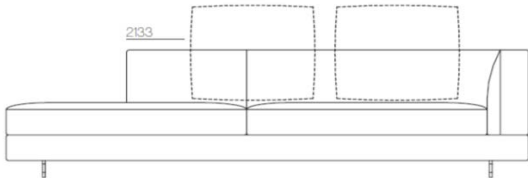

2 cushions included		L277 H75 D105 cm
LEFT - RIGHT	FINISH	
3110/A - 3111/A	CAT A	
3110/B - 3111/B	CAT B	
3110/C - 3111/C	CAT C	
3110/D - 3111/D	CAT D	
3110/E - 3111/E	CAT E	
3110/P1 - 3111/P1	CAT P1	
3110/P2 - 3111/P2	CAT P2