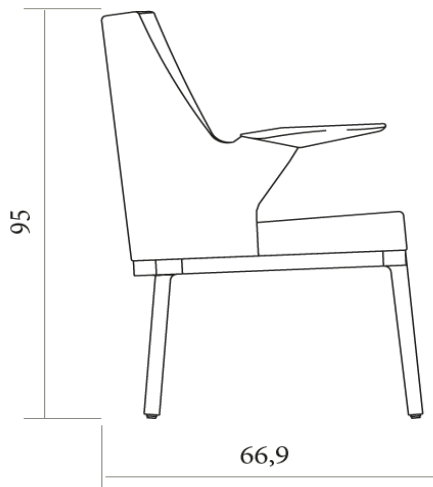

MANTA SENIOR CHAIR

L65 H95 D67 cm		
REF	FINISH	
23030/A	ELM - CAT A	
23030/B	ELM - CAT B	
23030/C	ELM - CAT C	
23030/D	ELM - CAT D	
23030/E	ELM - CAT E	
23030/P1	ELM - CAT P1	
23030/P2	ELM - CAT P2	
23030/PE	ELM - CAT PE	

REF	FINISH	
23031/A	WALNUT - CAT A	
23031/B	WALNUT - CAT B	
23031/C	WALNUT - CAT C	
23031/D	WALNUT - CAT D	
23031/E	WALNUT - CAT E	
23031/P1	WALNUT - CAT P1	
23031/P2	WALNUT - CAT P2	
23031/PE	WALNUT - CAT PE