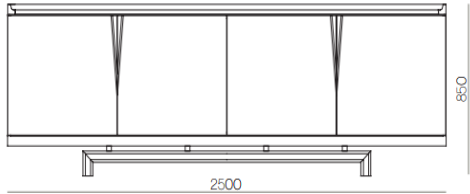

MANTA SIDEBOARD

DOOR & DRAWERS L200 H85 D55 cm

REF	FINISH	
22832	OAK	
22832/N	WALNUT	
22832/O	ELM	

ONLY DOORS L250 H85 D55 cm

REF	FINISH	
23077	OAK	
23077/N	WALNUT	
23077/O	ELM	

MANTA DESK

L200 H78 D70 cm

REF	FINISH	
22833	OAK	
22833/N	WALNUT	
22833/O	ELM	