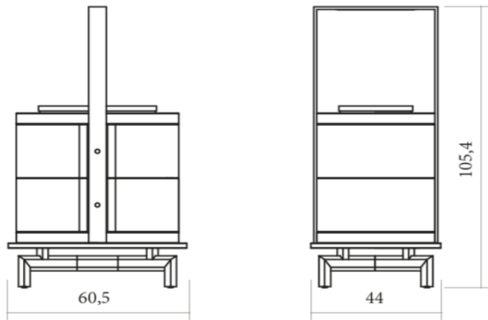

MADRAS TIFFIN AUXILIAR

L60 H105 D44 cm		
REF	FINISH	
22899	OAK / WALNUT