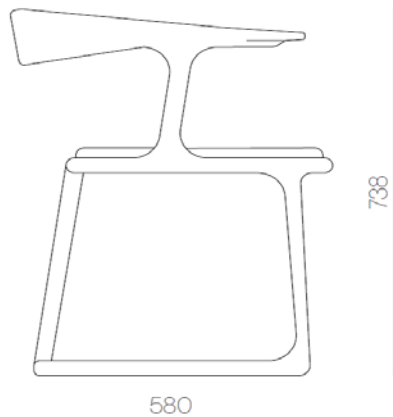

ATLANTE CHAIR

L54 H74 D58 cm

REF	FINISH	
23090/A	OAK - CAT A	
23090/B	OAK - CAT B	
23090/C	OAK - CAT C	
23090/D	OAK - CAT D	
23090/E	OAK - CAT E	
23090/P1	OAK - CAT P1	
23090/P2	OAK - CAT P2	
23090/PE	OAK - CAT PE	

REF	FINISH	
22818/A	ELM - CAT A	
22818/B	ELM - CAT B	
22818/C	ELM - CAT C	
22818/D	ELM - CAT D	
22818/E	ELM - CAT E	
22818/P1	ELM - CAT P1	
22818/P2	ELM - CAT P2	
22818/PE	ELM - CAT PE	

REF	FINISH	
22819/A	WALNUT - CAT A	
22819/B	WALNUT - CAT B	
22819/C	WALNUT - CAT C	
22819/D	WALNUT - CAT D	
22819/E	WALNUT - CAT E	
22819/P1	WALNUT - CAT P1	
22819/P2	WALNUT - CAT P2	
22819/PE	WALNUT - CAT PE