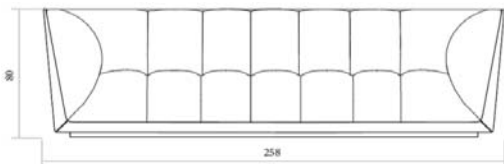

RAY SOFA

L206 H80 D105 cm

REF	FINISH	
23038/A	CAT A	
23038/B	CAT B	
23038/C	CAT C	
23038/D	CAT D	
23038/E	CAT E	
23038/P1	CAT P1	
23038/P2	CAT P2	

L232 H80 D105 cm

REF	FINISH	
23039/A	CAT A	
23039/B	CAT B	
23039/C	CAT C	
23039/D	CAT D	
23039/E	CAT E	
23039/P1	CAT P1	
23039/P2	CAT P2	