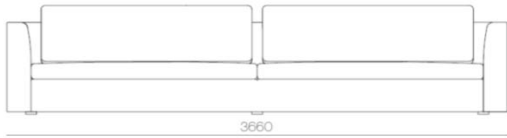

NEW VISO

L366 H90 D105 cm

REF	FINISH	
18122/A	CAT A	
18122/B	CAT B	
18122/C	CAT C	
18122/D	CAT D	
18122/E	CAT E	
18122/P1	CAT P1	
18122/P2	CAT P2