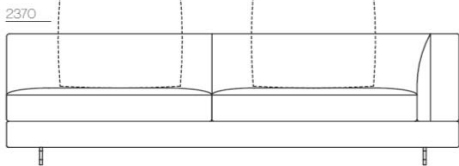

2 cushions included		L237 H75 D105 cm
LEFT - RIGHT	FINISH	
3129/A - 3130/A	CAT A	
3129/B - 3130/B	CAT B	
3129/C - 3130/C	CAT C	
3129/D - 3130/D	CAT D	
3129/E - 3130/E	CAT E	
3129/P1 - 3130/P1	CAT P1	
3129/P2 - 3130/P2	CAT P2