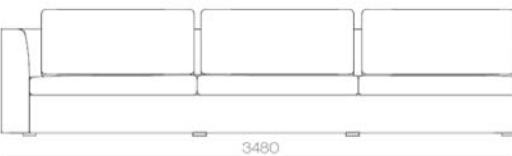

ONE ARM		L348 H90 D105 cm
REF	FINISH	
18127/A	CAT A	
18127/B	CAT B	
18127/C	CAT C	
18127/D	CAT D	
18127/E	CAT E	
18127/P1	CAT P1	
18127/P2	CAT P2