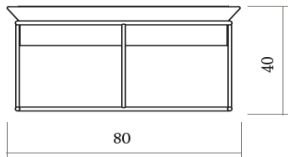

L210 H75 D110 cm

REF	FINISH	
23037	OAK / OAK BURL	

L240 H75 D110 cm

REF	FINISH	
23038	OAK / OAK BURL	

MARE PEDESTAL H90

H90 Ø41 cm

REF	FINISH	
22858	LACQUER	

MARE AUXILIAR H40