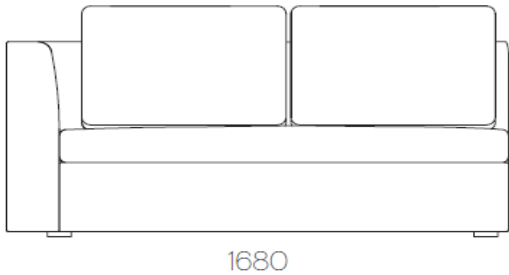

NEW VISO MODULAR

ONE ARM

L148 H90 D105 cm

REF	FINISH	
18104/A	CAT A	
18104/B	CAT B	
18104/C	CAT C	
18104/D	CAT D	
18104/E	CAT E	
18104/P1	CAT P1	
18104/P2	CAT P2	

ONE ARM

L168 H90 D105 cm

REF	FINISH	
18123/A	CAT A	
18123/B	CAT B	
18123/C	CAT C	
18123/D	CAT D	
18123/E	CAT E	
18123/P1	CAT P1	
18123/P2	CAT P2	