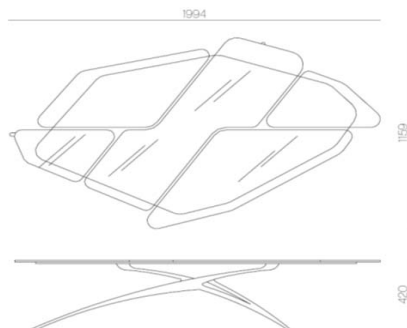

ANNISA COFFEE TABLE (Glass top)

L199 H42 D116 cm		
REF	FINISH	
22911	LACQ. METAL BASE