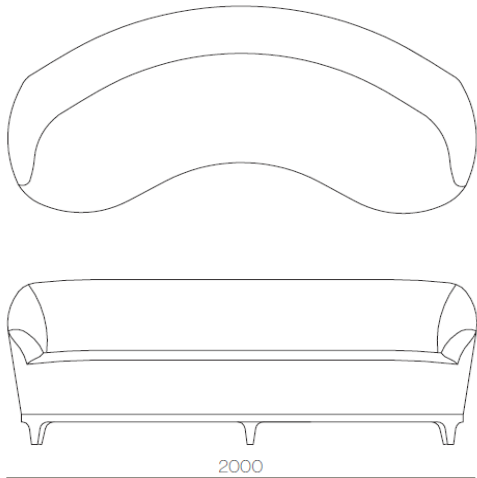

ORGANIC SOFA CURVED

OAK		L200 H77 D96 cm
REF	FINISH	
20745/A	CAT A	
20745/B	CAT B	
20745/C	CAT C	
20745/D	CAT D	
20745/E	CAT E	
20745/P1	CAT P1	
20745/P2	CAT P2	

ELM		L200 H77 D96 cm
REF	FINISH	
20757/A	CAT A	
20757/B	CAT B	
20757/C	CAT C	
20757/D	CAT D	
20757/E	CAT E	
20757/P1	CAT P1	
20757/P2	CAT P2	

WALNUT		L200 H77 D96 cm
REF	FINISH	
20751/A	CAT A	
20751/B	CAT B	
20751/C	CAT C	
20751/D	CAT D	
20751/E	CAT E	
20751/P1	CAT P1	
20751/P2	CAT P2