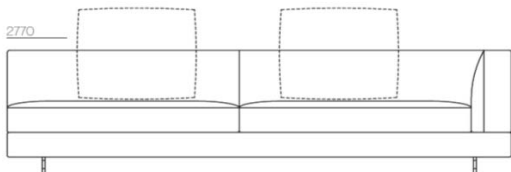

2 cushions included		L277 H75 D105 cm
LEFT - RIGHT	FINISH	
3108/A - 3109/A	CAT A	
3108/B - 3109/B	CAT B	
3108/C - 3109/C	CAT C	
3108/D - 3109/D	CAT D	
3108/E - 3109/E	CAT E	
3108/P1 - 3109/P1	CAT P1	
3108/P2 - 3109/P2	CAT P2