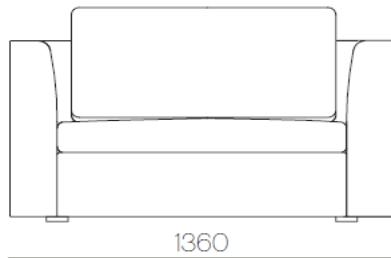

L136 H90 D105 cm		
REF	FINISH	
18109/A	CAT A	
18109/B	CAT B	
18109/C	CAT C	
18109/D	CAT D	
18109/E	CAT E	
18109/P1	CAT P1	
18109/P2	CAT P2