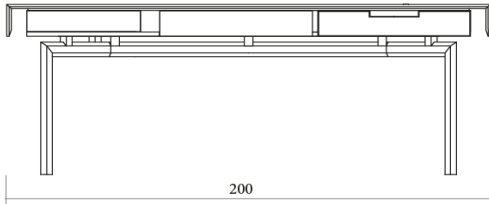

MANTA SIDEBOARD

DOOR & DRAWERS L200 H85 D55 cm

REF	FINISH	
22832	OAK	
22832/N	WALNUT	
22832/O	ELM	

ONLY DOORS L250 H85 D55 cm

REF	FINISH	
23077	OAK	
23077/N	WALNUT	
23077/O	ELM	

MANTA DESK

L200 H78 D70 cm

REF	FINISH	
22833	OAK	
22833/N	WALNUT	
22833/O	ELM	

ZANZIBAR BAR

L92 H150 D50 cm

REF	FINISH	
23034	OAK	

L180 H150 D50 cm

REF	FINISH	
23035	OAK	

CHILTERN DINING TABLE

L150 H75 D150 cm

REF	FINISH	
23036	OAK / OAK BURL	