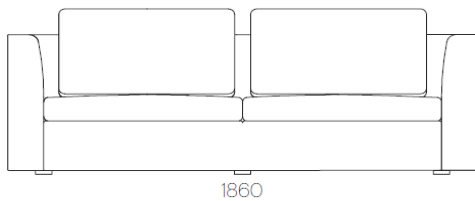

L186 H90 D105 cm		
REF	FINISH	
18112/A	CAT A	
18112/B	CAT B	
18112/C	CAT C	
18112/D	CAT D	
18112/E	CAT E	
18112/P1	CAT P1	
18112/P2	CAT P2