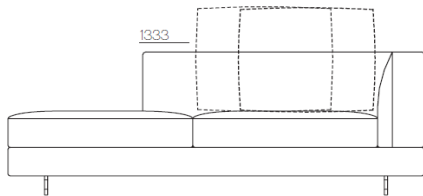

LIMINAL CHAISE LONGUE

2 cushions included		L197 H75 D105 cm
LEFT - RIGHT	FINISH	
3131/A - 3132/A	CAT A	
3131/B - 3132/B	CAT B	
3131/C - 3132/C	CAT C	
3131/D - 3132/D	CAT D	
3131/E - 3132/E	CAT E	
3131/P1 - 3132/P1	CAT P1	
3131/P2 - 3132/P2	CAT P2