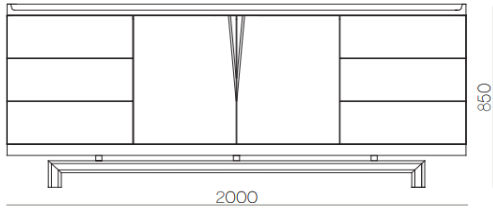

MANTA SIDEBOARD

DOOR & DRAWERS L200 H85 D55 cm

REF	FINISH	
22832	OAK	
22832/N	WALNUT	
22832/O	ELM	

ONLY DOORS L250 H85 D55 cm

REF	FINISH	
23077	OAK	
23077/N	WALNUT	
23077/O	ELM	

MANTA DESK

L200 H78 D70 cm

REF	FINISH	
22833	OAK	
22833/N	WALNUT	
22833/O	ELM	