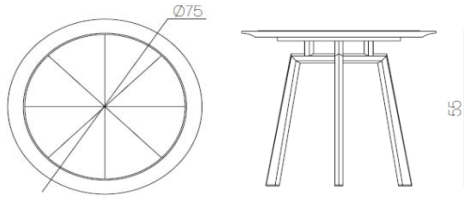

OCEAN AUXILIAR TABLE

H55 Ø75 cm		
REF	FINISH	
22914	OAK	
22914/N	WALNUT	
22914/O	ELM