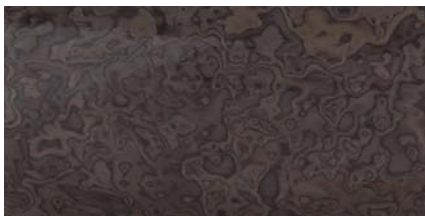

ASH BURL

BURGANDY