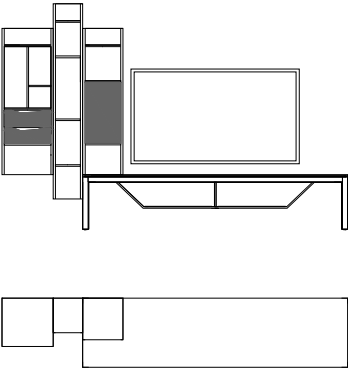

Pre-Designed Configuration E8

Width : 92 1/2"
Height : 64"
Depth : 19 3/4"

Item E8 Elm