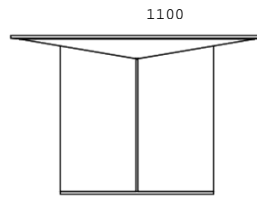

FINISHES		REF
Oak		1.273/R
Walnut		1.273/N