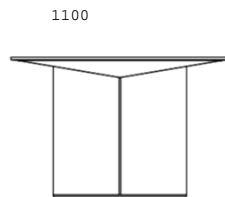

FINISHES		REF
Oak		1.275/R
Walnut		1.275/N