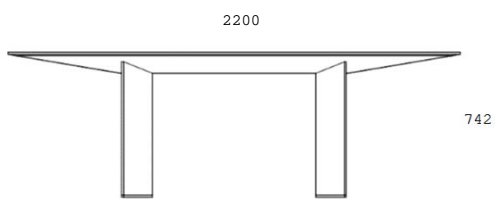

FINISHES		REF
Oak		1.274/R
Walnut		1.274/N