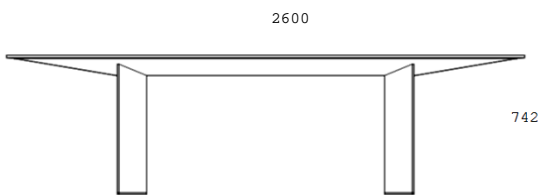

FINISHES		REF
Oak		1.275/R
Walnut		1.275/N