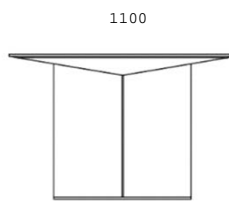

FINISHES		REF
Oak		1.274/R
Walnut		1.274/N