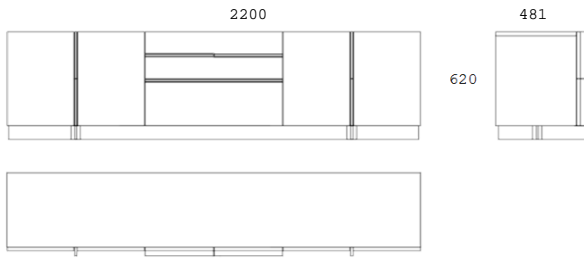

DESCRIPTION	FINISHES	REF
WOODEN TOP	Oak	1.268/R
WOODEN TOP	Walnut	1.268/N

OPTIONS	REF
Marble Top Negro Marquina	1.285M1
Marble Top Blanco Macael	1.285M2