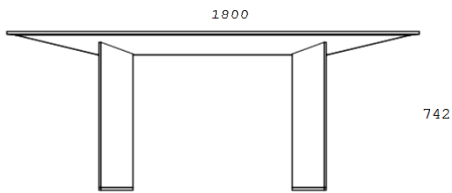

FINISHES		REF
Oak		1.273/R
Walnut		1.273/N