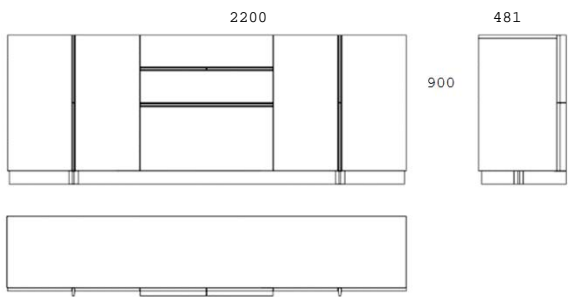

DESCRIPTION	FINISHES	REF
WOODEN TOP	Oak	1.282/R
WOODEN TOP	Walnut	1.282/N

OPTIONS	REF
Marble Top Negro Marquina	1.285M1
Marble Top Blanco Macael	1.285M2