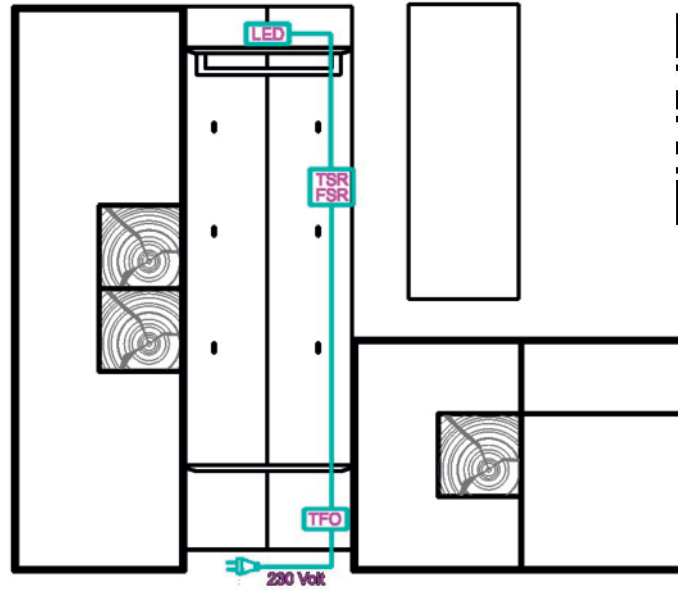

NEW!

H 77

9666

Standard-Verkabelungsschema

Beispiel Garderobe V100

Weitere Verkabelungspläne finden Sie in der Montageanweisung

Assembly manual:

LED LED-Stripe / Spot	TFO Trafo mit Zuleitung	TFSR Touchschalter (je nach Typ)	oder
6-F 6-Fach Stecker	VLG Verlängerungskabel	FBR Funkschalter (optional)	