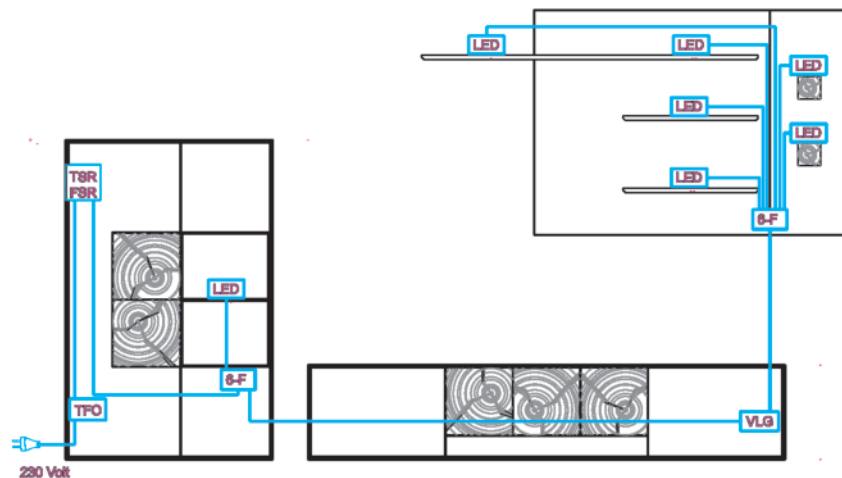

Standard-Verkabelungsschema

Beispiel Vorschlagskombination V24

Weitere Verkabelungspläne finden Sie in der Montageanweisung

Assembly manual:

LED LED-Stripe / Spot	TPO Trafo mit Zuleitung	TBR Touchschalter
6-F 6-Fach Stecker	VLG Verlängerungskabel	oder
		FBR Funkschalter (optional)