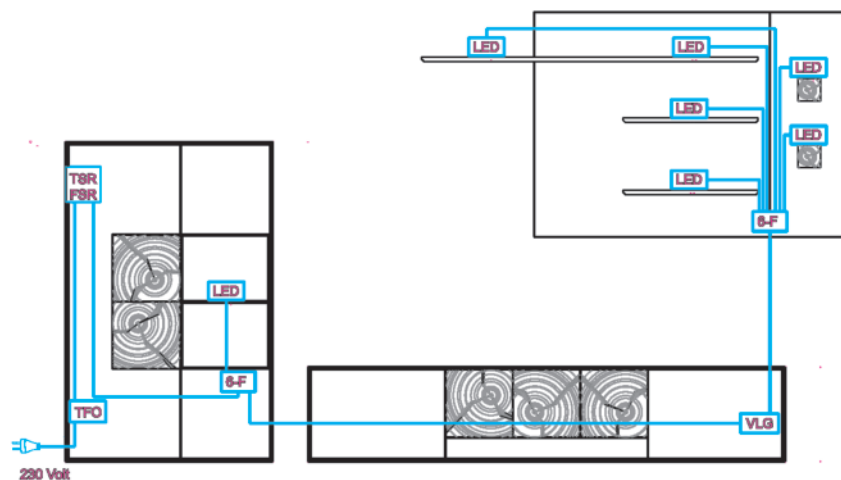

Dining table with middle extension
frame metal anthracite
one extension inside as standard
second extension (optional with extra charge) can be put inside

kind of wood	article no.	Size W/H/D in cm	type of frame	Ausführung Kante	Price	persons
oak heartw.Umato	7170-0591	L 160 W 95 H 76	metal feet	sloping edge	7236.-	6-10
oak heartw.Umato	7170-0592	L 190 W 95 H 76	metal feet	sloping edge	7608.-	8-12
oak heartw.Umato	7170-0593	L 50	Extension		1314.-	+2

Standard-Verkabelungsschema

Beispiel Vorschlagskombination V24

Weitere Verkabelungspläne finden Sie in der Montageanweisung

Assembly manual:

LED LED-Stripe / Spot	TFO Trafo mit Zuleitung	TBR Touchschalter
6-F 6-Fach Stecker	VLG Verlängerungskabel	oder
	FBR Funkschalter (optional)	