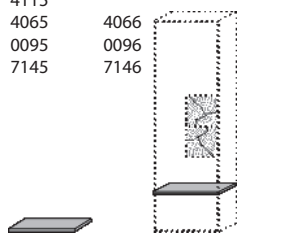

Size in cm	W 57 H 2 D 32
Art. no.	1001
Price	276.-

metal shelf
For items:
0063 0064
0065 0066
0069 0070
4115
4065 4066
0095 0096
7145 7146