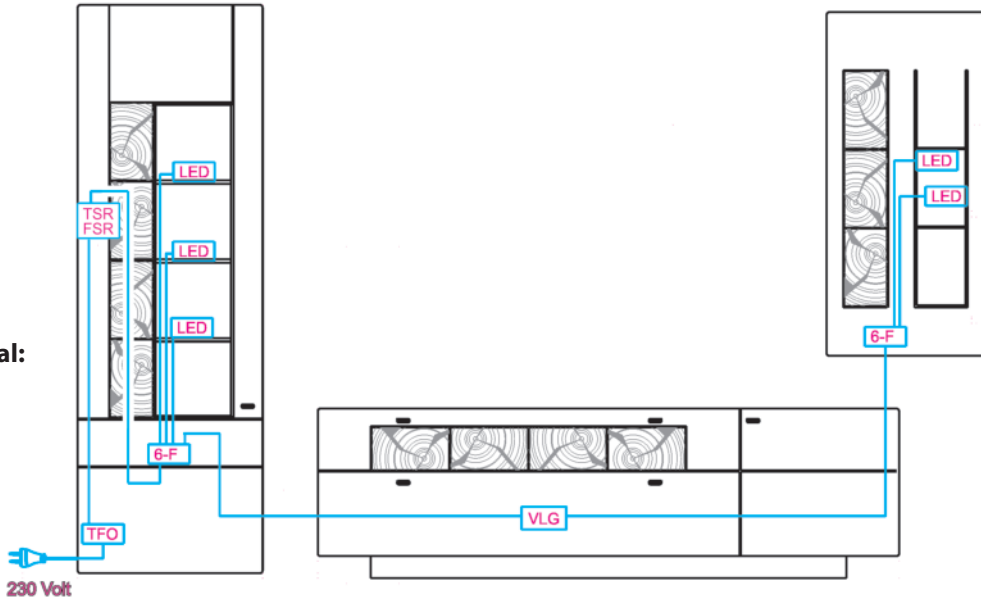

8181

1045

Standard-Verkabelungsschema

Beispiel Vorschlagskombination V26

Weitere Verkabelungspläne finden Sie in den Montageanweisungen

Assembly manual:

LED-Stripe / Spot	TFO Trafo mit Zuleitung	TSR Touchschalter
6-Fach Stecker	VLG Verlängerungskabel	FSR Funkschalter (optional)