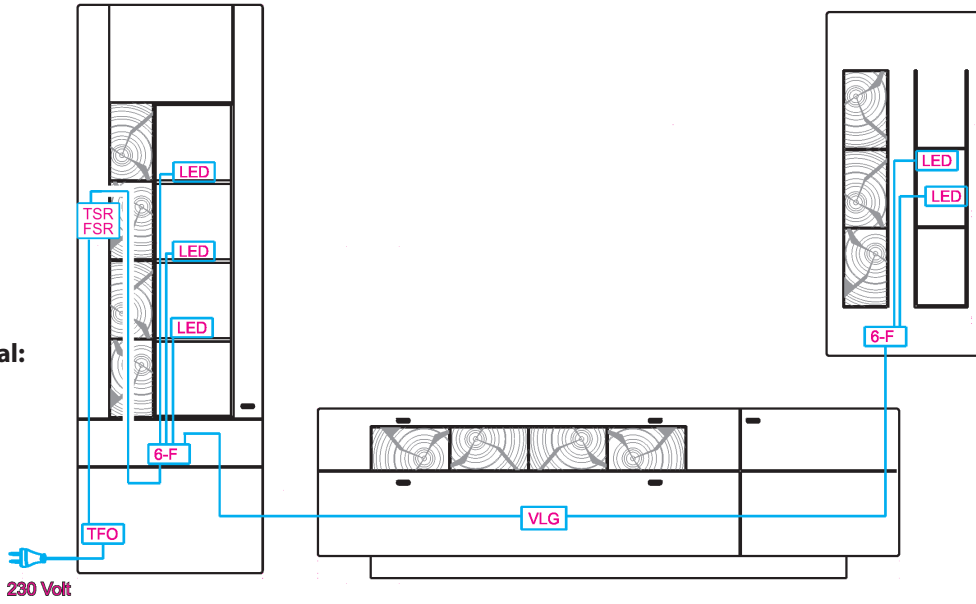

1045

product information

Standard-Verkabelungsschema

Beispiel Vorschlagskombination V26

Weitere Verkabelungspläne finden Sie in den Montageanweisungen

Assembly manual:

LED LED-Stripe / Spot	TFO Trafo mit Zuleitung	TSR Touchschalter
6-F 6-Fach Stecker	VLG Verlängerungskabel	oder
		FSR Funkschalter (optional)