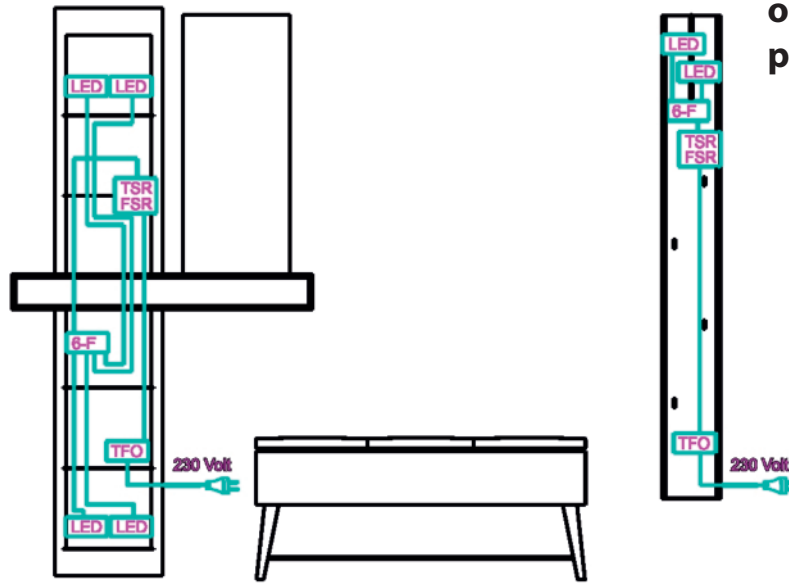

NEW !

extra: lighting
1 x 9666

Size in cm W 186 H 77,5 D 2
Art. no. 2104

Standard-Verkabelungsschema

Beispiel Garderobe V100

Weitere Verkabelungspläne finden Sie in der Montageanweisung

Subsequent fitting of lighting is not possible!