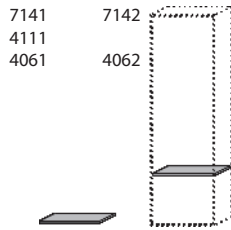

Art. no. 0091 le.

Art. no. 0092 ri.

wooden shelf
For items:
0091 0092
7141 7142

Size in cm W 27 H 2 D 32

Art. no. 1000

wooden shelf
For items:
0061 0062
0063 0064
0069 0070
0091 0092
7141 7142
4111
4061 4062