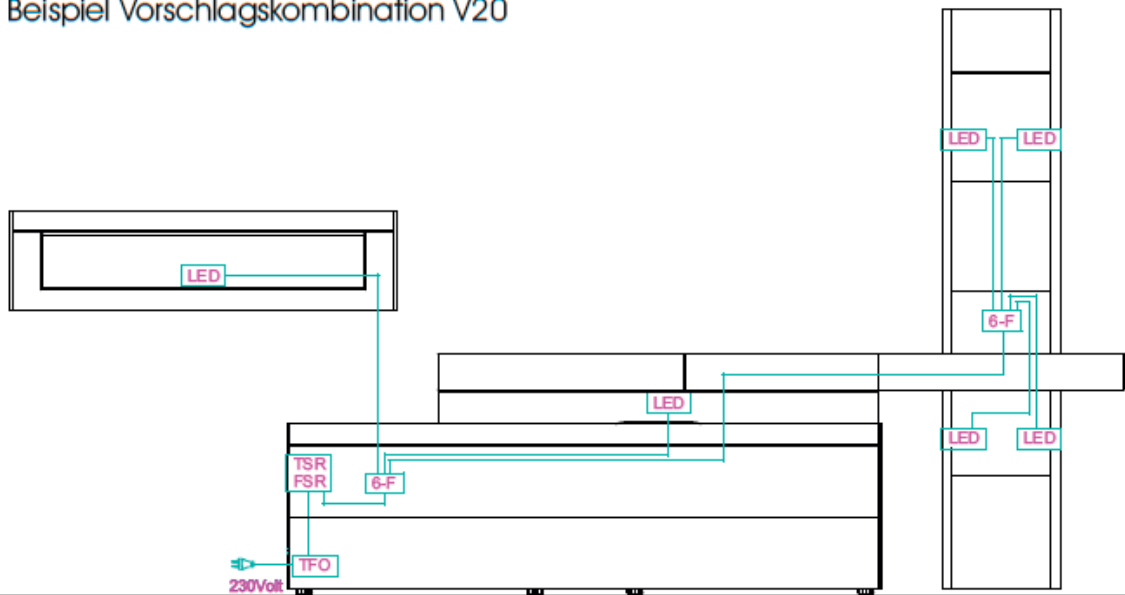

shelf lighting
10,56 Watt
 For item:
 6023

H 115

9812

Standard-Verkabelungsschema

Beispiel Vorschlagskombination V20

Assembly manual:

LED LED-Stripe / Spot	TFO Trafo mit Zuleitung	TSR Touchschalter
6-F 6-Fach Stecker	VLG Verlängerungskabel	oder
		FSR Funkschalter (optional)

	<p>concealed lighting 5,28 Watt For item: 4183</p> 	<p>shelf lighting 17,76 Watt For items: 0053</p> 	<p>concealed lighting 6 Watt For items: 2134</p> 	<p>Multiple socket manual or pedal radio control 2 sockets with steady current/ 4 sockets to be switched</p> 
Size in cm	W 113	H 120/65	W 129	
Art. no.	9821	9822	9831	0130