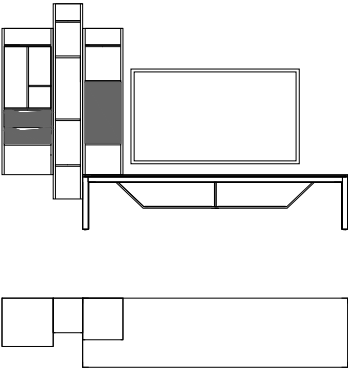

Pre-Designed Configuration E8

Width : 92 1/2"
Height : 64"
Depth : 19 3/4"

Item E8 Elm