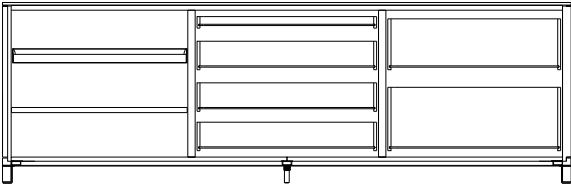

## Buffets

Interior 1      Interior 2      Interior 3

Description		Dimensions in Inches		
Item No.	Finish	W	H	D

<b>Buffet</b> Slatted Door Left		94 1/4	33 5/8	21 5/8
------------------------------------	--	--------	--------	--------