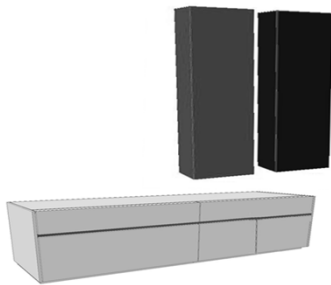

6 vol. / 1,16 m3 / 239 kg

MEDIA-353	All Lacquer w/ Oak Interior
MEDIA-333	Media Kit (View Accessories page for details)
MEDIA-334	LED Lights
MEDIA-335	RGB LED Lights (Multi-Color LED)

MEDIALE Composition A3 Module B (MEDIA-343) Module C (MEDIA-344) Module B (MEDIA-343) Composition Top & Sides (MEDIA-340)				
		108 1/2"	21 3/4"	21 5/8"