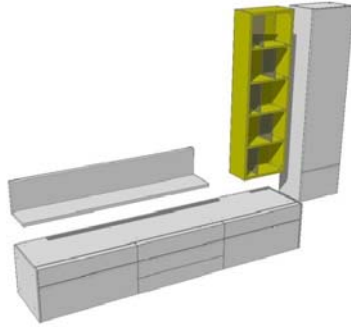

2 vol. / 1,083 m3 / 127 kg

Pre-Designed Compositions

Description

Dimensions in Inches

Item No.	Finish	W	H	D
MEDIALE Composition A 40I Module B (MEDIA-343) Module C (MEDIA-344) Module B (MEDIA-343) Composition Top & Sides (MEDIA-340) Book Shelf (MEDIA-345) Wall module (MEDIA-347) Shelf (MEDIA-348)				
		133 7/8"	94"	21 5/8"