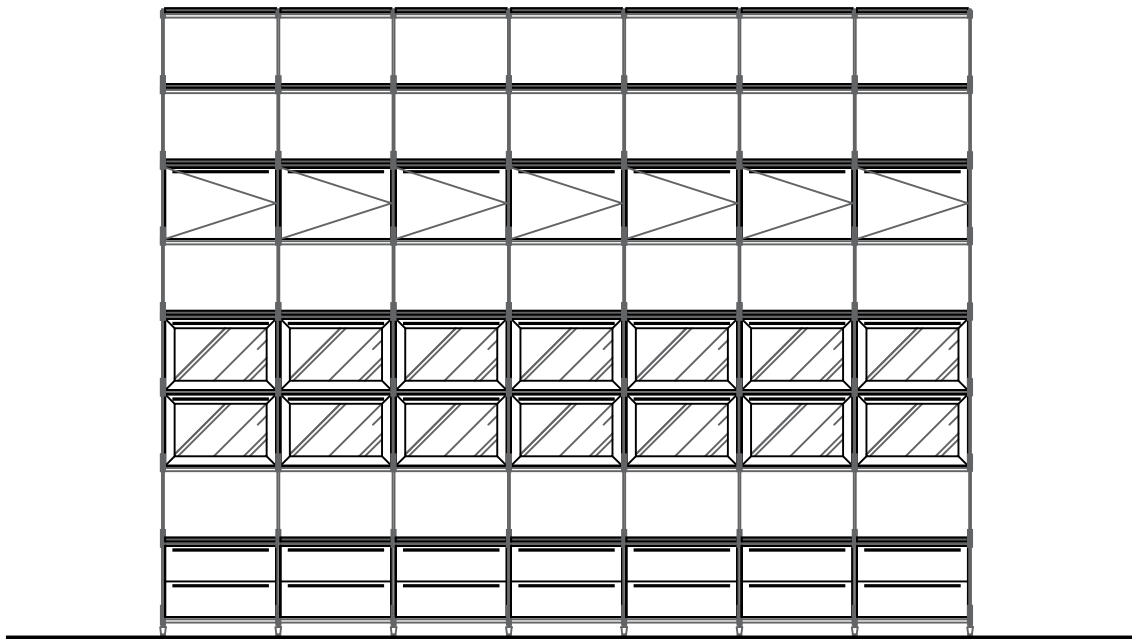

MOBIBEES
LIBRARY

MATTE WALNUT	MATTE OAK	MATTE WALNUT PYRAMID	MATTE WALNUT BURL	HIGH GLOSS

Material: Matte A19

- 1=6,6 m³
- 2=6,6 m³
- 3=6,6 m³
- 4=6,6 m³
- 5=6,6 m³

W:169" D:14" H:130 1/2"