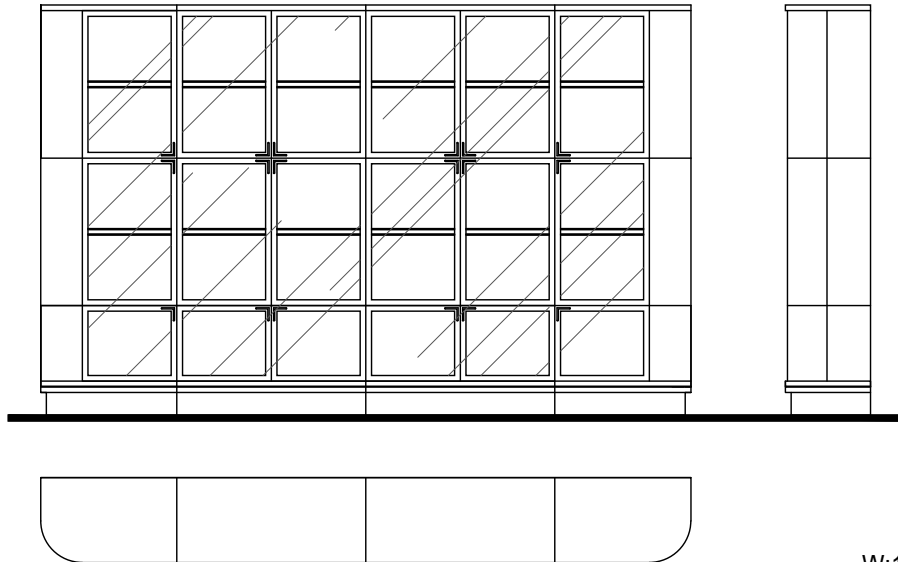

MANHATTAN
LIBRARY

MATTE WALNUT	MATTE OAK	MATTE WALNUT PYRAMID	MATTE WALNUT BURL	HIGH GLOSS

- 1=1.03 m³
- 2=0.52 m³
- 3=0.46 m³
- 4=0.46 m³
- 5=0.46 m³

W:135 1/2" D:17 1/2" H:85 1/2"

Material: Matte Walnut Pyramid / Glass Door