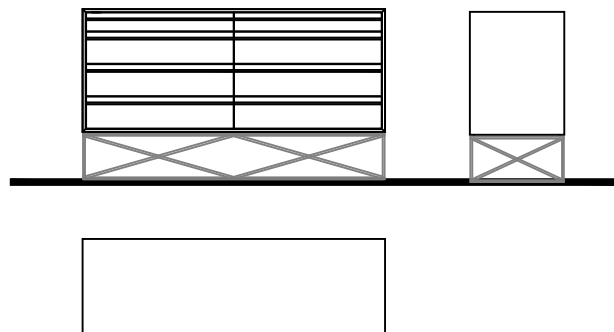

TOULON
DRESSER

MATTE WALNUT	MATTE OAK	MATTE WALNUT PYRAMID	MATTE WALNUT BURL	HIGH GLOSS

Material: Matte Walnut

0.61 m³

W:39 1/2" D:19 1/2" H:35 1/2"

TOULON
DOUBLE DRESSER

MATTE WALNUT	MATTE OAK	MATTE WALNUT PYRAMID	MATTE WALNUT BURL	HIGH GLOSS