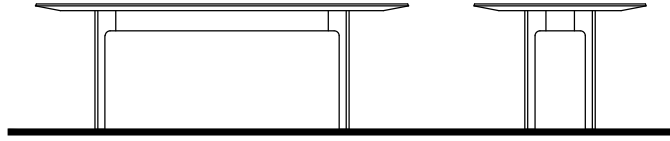

Material: Matte Lacquer,
Leg: Metal

0.96 m³

W:86 1/2" D:19 1/2" H:27 1/2"

CHARM
DINING TABLE

MATTE WALNUT	MATTE OAK	MATTE WALNUT PYRAMID	MATTE WALNUT BURL	HIGH GLOSS

Material: Matte Solid Sapelli & Porcelian Top