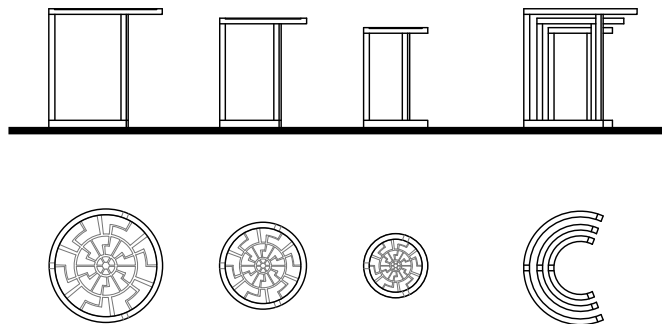

Material: Matte Solid Beech, Stained
Upholstery: Fabric

0.59 m³

W:22 1/2" D:23 1/2" H:35 1/2"

ZETZET
NEST OF TABLES

	MATTE WALNUT	MATTE OAK	MATTE WALNUT PYRAMID	MATTE WALNUT BURL	HIGH GLOSS
TABLE Ø13 1/2"					
TABLE Ø18"					
TABLE Ø23 1/2"					
TABLE SET					