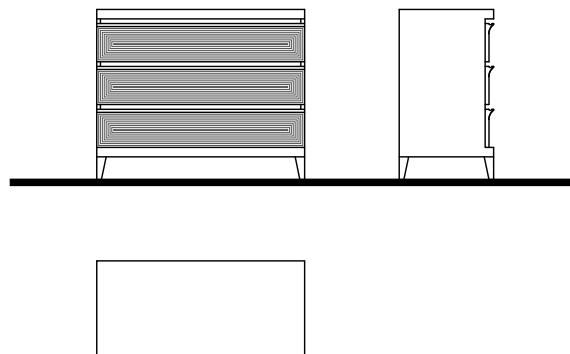

RAJA
DRESSER

MATTE WALNUT	MATTE OAK	MATTE WALNUT PYRAMID	MATTE WALNUT BURL	HIGH GLOSS

Material: Matte Walnut

0.72 m³

W:43 1/2" D:19 1/2" H:35 1/2"