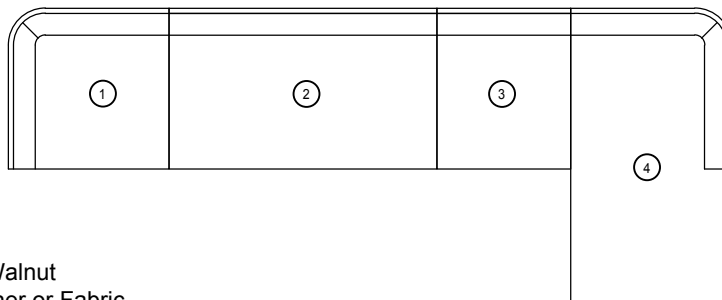

2.00 m³

Material: Matte Walnut
Upholstery: Leather or Fabric

W:101" D:38" H:31 1/2"

ALEXANDER
CORNER SOFA

Material: Matte Walnut
Upholstery: Leather or Fabric

W:170" D:69 1/2" H:31 1/2"

ALEXANDER 1 ARM MODULE