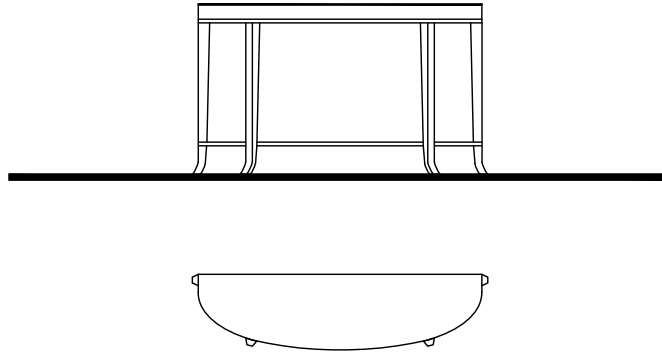

VOGUE
CONSOLE

MATTE WALNUT	MATTE OAK	MATTE WALNUT PYRAMID	MATTE WALNUT BURL	HIGH GLOSS

Material: Matte Walnut / HG Lacquer

0.66 m³

W:59" D:15 1/2" H:35 1/2"