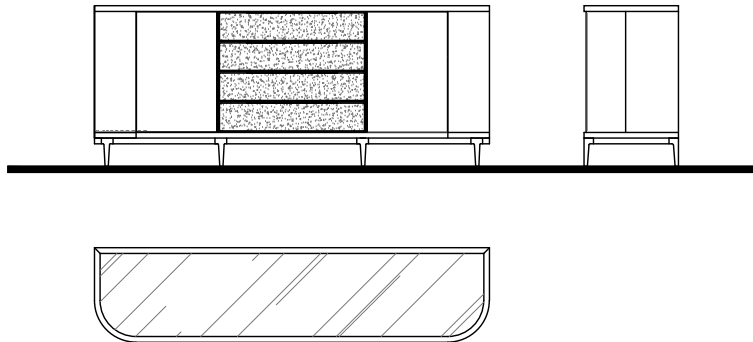

MANHATTAN
SIDEBOARD

MATTE WALNUT	MATTE OAK	MATTE WALNUT PYRAMID	MATTE WALNUT BURL	HIGH GLOSS

Material: Matte Walnut Pyramid & Glass Top
Drawer Material: Fabric

1.29 m³

W:82 1/2" D:19 1/2" H:33 1/2"