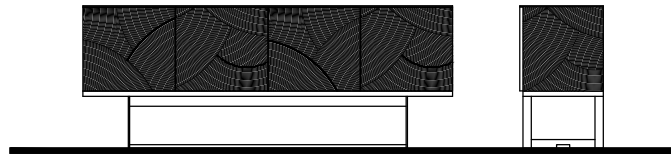

CLOUD SIDEBOARD

MATTE LACQUER	MATTE WALNUT	MATTE OAK	MATTE WALNUT PYRAMID	MATTE WALNUT BURL	HIGH GLOSS

Material: Matte Lacquer
Leg: Metal

1,63 m³

W:86 1/2" D:19 1/2" H:33 1/2"

CLOUD BED

Queen size = W:66 1/2" H:49 1/4" D:89 3/8"