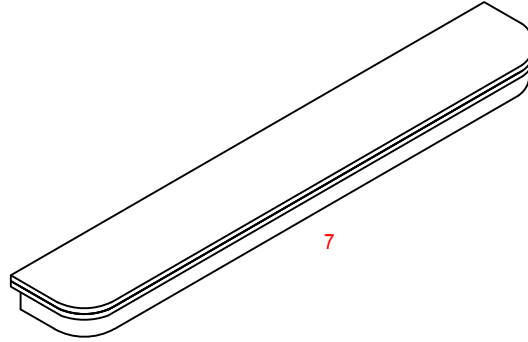

MANHATTAN
LIBRARY
MODULE 7

MATTE WALNUT	MATTE OAK	MATTE WALNUT PYRAMID	MATTE WALNUT BURL	HIGH GLOSS

Material: Matte Solid Walnut / Walnut

W:115 1/2" D:17 1/2" H:7"