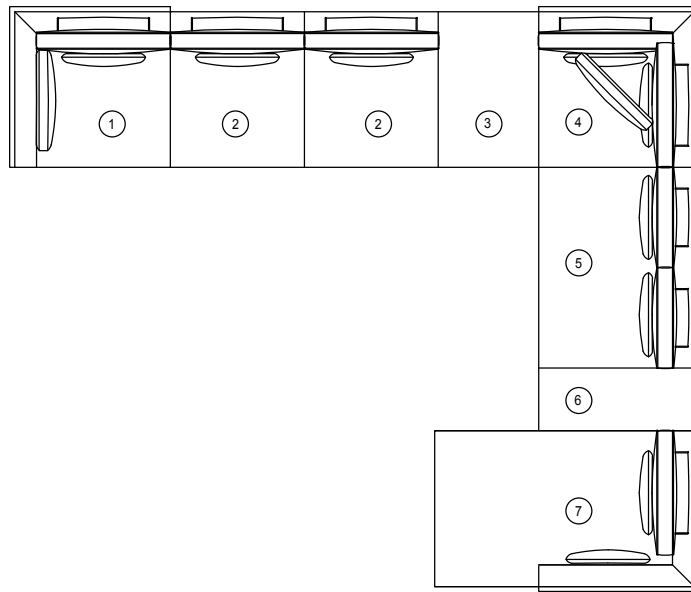

CASABLANCA
CORNER SOFA

Material: Matte Walnut
Upholstery: Fabric

W:162" D:138" H:31 1/2"

CASABLANCA
1 ARM MODULE

	MATTE WALNUT	MATTE OAK	MATTE WALNUT PYRAMID	MATTE WALNUT BURL	HIGH GLOSS
FABRIC					

Material: Matte Walnut
Upholstery: Fabric

0.85 m³

W:36 1/2" D:36 1/2" H:31 1/2"