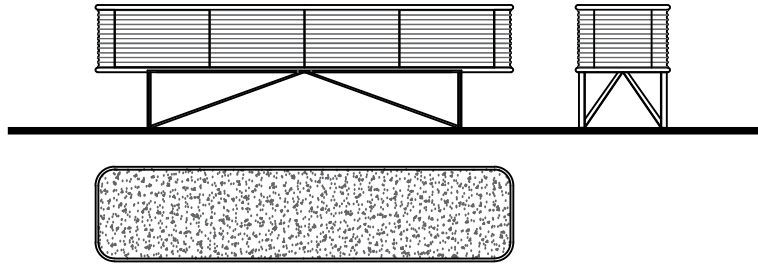

Material: Matte Solid Walnut & Stone Top
Leg: Metal

1.18 m³

W:87" D:19 1/2" H:33 1/2"

MACAU
TV UNIT

MATTE WALNUT	MATTE OAK	MATTE WALNUT PYRAMID	MATTE WALNUT BURL	HIGH GLOSS

Material: Matte Solid Walnut & Stone Top
Leg: Metal