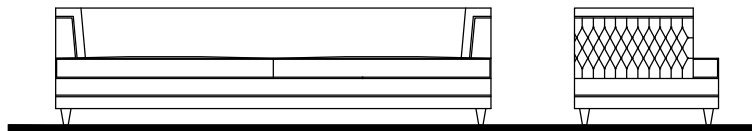

**BOSTON (NEW 2)
SOFA**

	MATTE WALNUT	MATTE OAK	MATTE WALNUT PYRAMID	MATTE WALNUT BURL	HIGH GLOSS
W:93 ½"					
W:101"					

Material: Matte Solid Beech , Stained
Upholstery: Fabric

1=1.89 m³
2=1.71 m³
W:101" D:36" H:27 ½"
W:93 ½" D:36" H:27 ½"