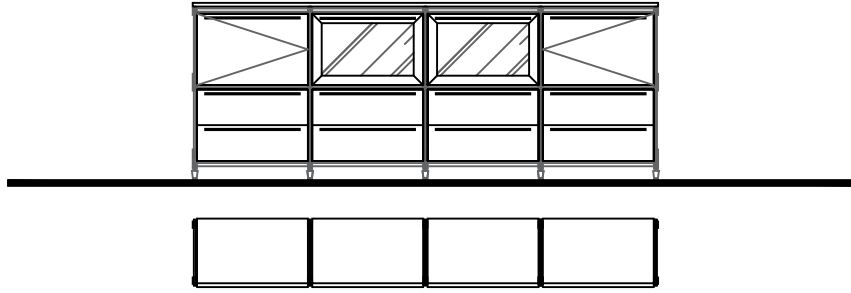

MOBIBEES
SIDEBOARD

MATTE WALNUT	MATTE OAK	MATTE WALNUT PYRAMID	MATTE WALNUT BURL	HIGH GLOSS

Material: Matte Walnut & Stone Top

1=1,77 m³
2=1,77 m³
W:97" D:14" H:37"

MOBIBEES
WOODEN DOOR
MODULE

MATTE WALNUT	MATTE OAK	MATTE WALNUT PYRAMID	MATTE WALNUT BURL	HIGH GLOSS

Material: Matte Walnut / Matte A19

0,17 m³
W:23" D:14" H:15"

MOBIBEES
WOODEN DRAWER MODULE

MATTE WALNUT	MATTE OAK	MATTE WALNUT PYRAMID	MATTE WALNUT BURL	HIGH GLOSS

Material: Matte Walnut / Matte A19

0,17 m³
W:23" D:14" H:15"