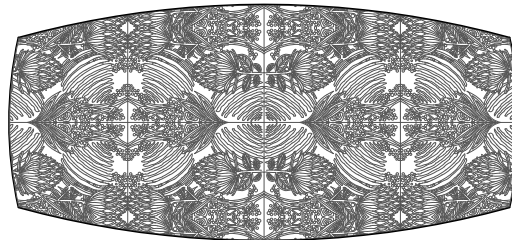

TROPICANA
DINING TABLE

	MATTE WALNUT	MATTE OAK	MATTE WALNUT PYRAMID	MATTE WALNUT BURL	HIGH GLOSS
94 1/2"					
106 1/2"					

Material: Matte Walnut Pyramid
Leg: Metal

2.45 m³
W:94 1/2" D:45 1/2" H:30"
W:106 1/2" D:49" H:30"