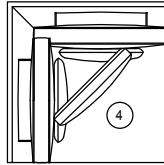

CASABLANCA
CORNER MODULE

	MATTE WALNUT	MATTE OAK	MATTE WALNUT PYRAMID	MATTE WALNUT BURL	HIGH GLOSS
FABRIC					

Material: Matte Walnut
Upholstery: Fabric

0.85 m³

W:36 1/2" D:36 1/2" H:31 1/2"