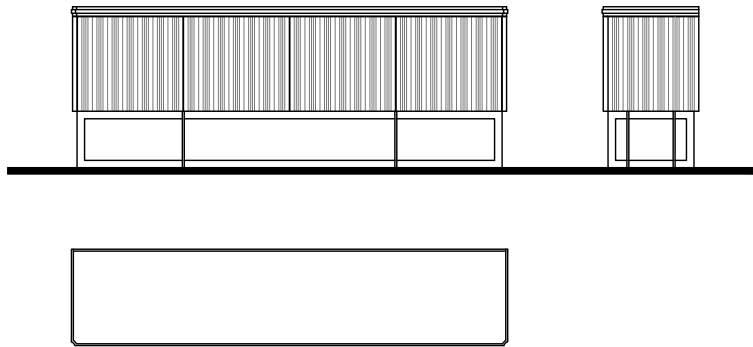

VISUAL
SIDEBOARD

MATTE WALNUT	MATTE OAK	MATTE WALNUT PYRAMID	MATTE WALNUT BURL	HIGH GLOSS

Material: Matte / HG Lacquer, Matte Solid Walnut
Leg: Metal

1.39 m³

W:91" D:20" H:33 1/2"