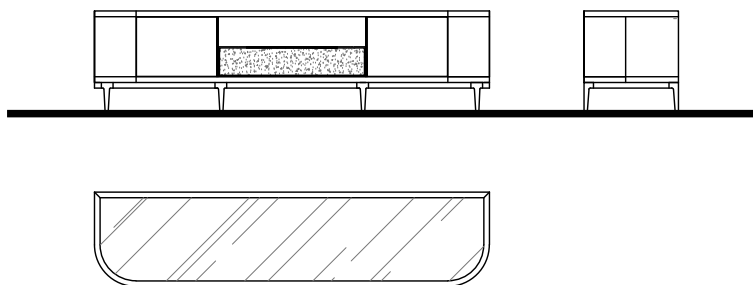

MANHATTAN
TV UNIT

MATTE WALNUT	MATTE OAK	MATTE WALNUT PYRAMID	MATTE WALNUT BURL	HIGH GLOSS

Material: Matte Walnut Pyramid & Glass Top
Drawer Material: Fabric

0.87 m³

W:82 1/2" D:17 1/2" H:21"