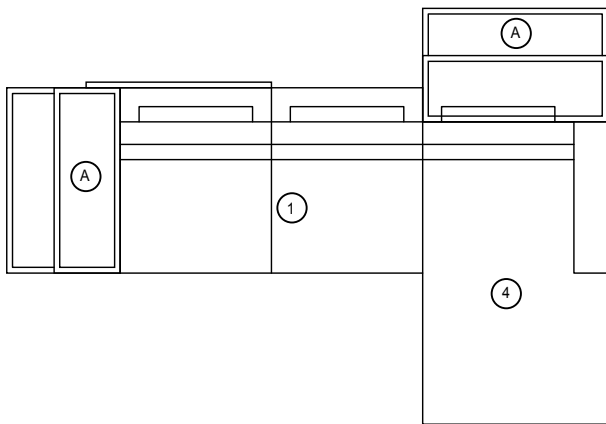

TORINO CORNER
SOFA

Material: Walnut
Upholstery: Fabric

4.93 m³

W:126" D:86 1/2" H:31 1/2"

TORINO
1 ARM 178 cm L/R

MATTE WALNUT	MATTE OAK	MATTE WALNUT PYRAMID	MATTE WALNUT BURL	HIGH GLOSS