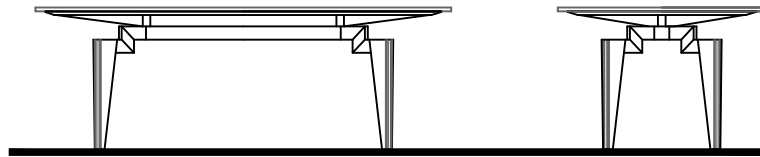

NIKEA DINING
TABLE

MATTE WALNUT	MATTE OAK	MATTE WALNUT PYRAMID	MATTE WALNUT BURL	HIGH GLOSS

Material: Matte Solid Walnut / Marble

 1=0.97 m³
2=1.12 m³

W:88 1/2" D:45 1/2" H:29 1/2"

NIKEA
DINING TABLE

MATTE WALNUT	MATTE OAK	MATTE WALNUT PYRAMID	MATTE WALNUT BURL	HIGH GLOSS