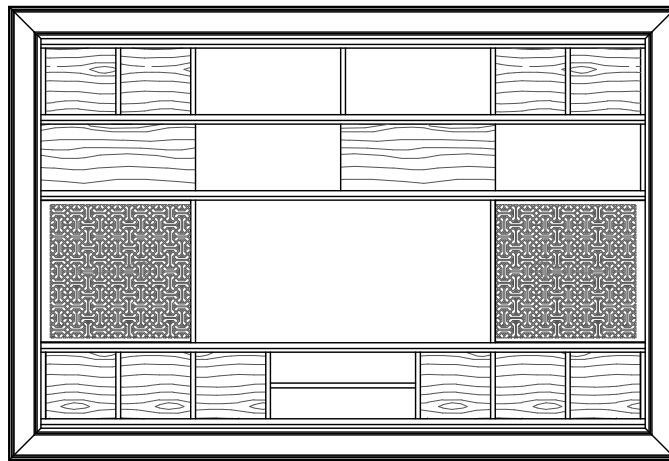

OTTOMAN
LIBRARY

MATTE WALNUT	MATTE OAK	MATTE WALNUT PYRAMID	MATTE WALNUT BURL	HIGH GLOSS

1=1.01 m³
2=0.63 m³
3=0.63 m³
4=0.40 m³

Material: Matte Walnut

W:139 1/2" D:18" H:97"