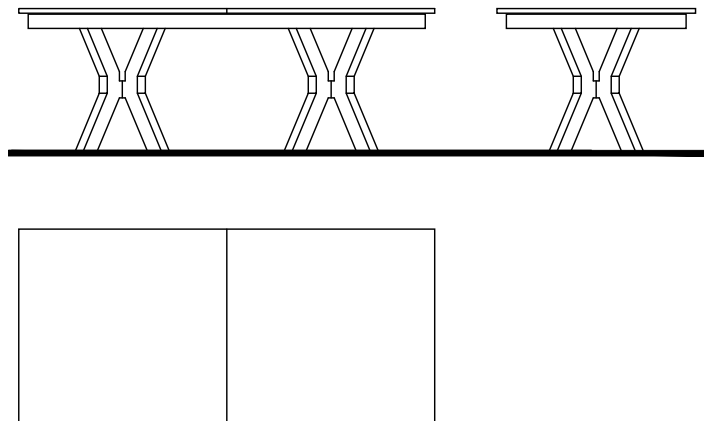

Material: Matte Walnut

0.17 m³

W:47" D:2 1/2" H:28 1/2"

VALENCIA
DINING TABLE

MATTE WALNUT	MATTE OAK	MATTE WALNUT PYRAMID	MATTE WALNUT BURL	HIGH GLOSS

Material: Matte Walnut

1=0.61 m³
2=0.92 m³

W:86 1/2"+20" D:41 1/2" H:29 1/2"