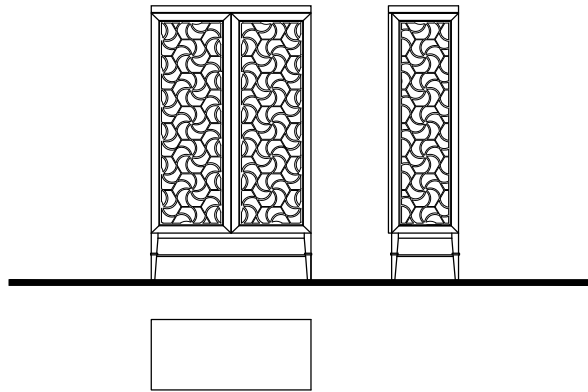

Material: Matte Walnut Burl
Leg: Metal

0.77 m³

W:41 D:16 1/2" H:35 1/2"

ALHAMBRA
SHOWCASE

MATTE WALNUT	MATTE OAK	MATTE WALNUT PYRAMID	MATTE WALNUT BURL	HIGH GLOSS

Material: Matte Walnut Burl
Leg: Metal

1.25 m³