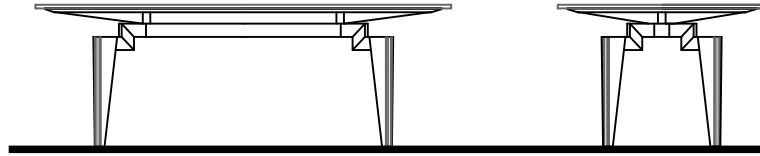

NIKEA DINING
TABLE

MATTE WALNUT	MATTE OAK	MATTE WALNUT PYRAMID	MATTE WALNUT BURL	HIGH GLOSS

Material: Matte Solid Walnut / Marble

1=0.97 m³
2=1.12 m³

W:88 1/2" D:45 1/2" H:29 1/2"