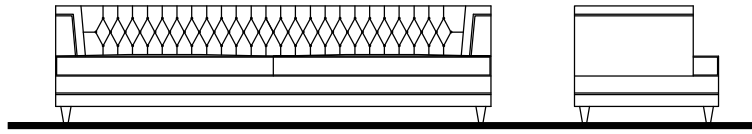

**BOSTON
SOFA**

	MATTE WALNUT	MATTE OAK	MATTE WALNUT PYRAMID	MATTE WALNUT BURL	HIGH GLOSS
W:90 ½"					
W:98 ½"					

Material: Matte Solid Beech , Stained
Upholstery: Fabric

1=1.74 m³
2=1.60 m³
W:98 ½" D:34" H:27 ½"
W:90 ½" D:34" H:27 ½"