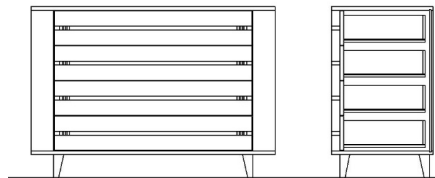

40" 34 1/2" 19 1/2"

TULI-700/W	Walnut	0
TULI-700/O	Oak	0
TULI-700/PW	Pyramid Walnut	0

VALENCIA Nightstand
1x Drawer

27 1/2" 19 1/2" 19 1/2"

VALE-650/W	Walnut	0
VALE-650/O	Oak	0
VALE-650/PW	Pyramid Walnut	0