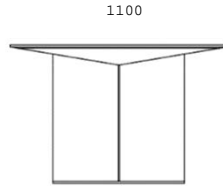

FINISHES		REF
Oak		1.274/R
Walnut		1.274/N