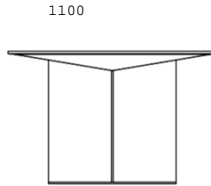

FINISHES		REF
Oak		1.275/R
Walnut		1.275/N