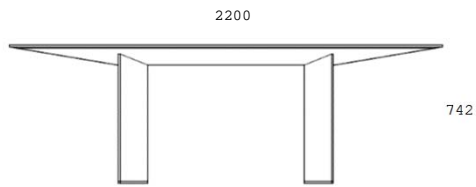

FINISHES		REF
Oak		1.274/R
Walnut		1.274/N