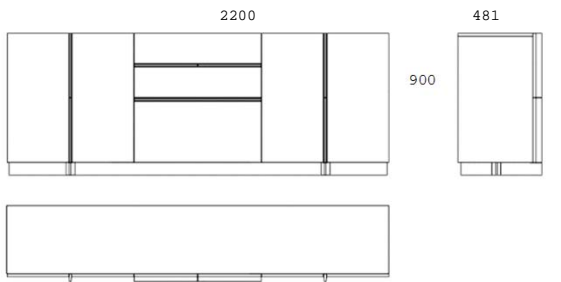

DESCRIPTION	FINISHES		REF
WOODEN TOP	Oak		1.282/R
WOODEN TOP	Walnut		1.282/N

OPTIONS			REF
Marble Top Negro Marquina			1.285M1
Marble Top Blanco Macael			1.285M2