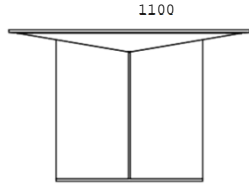

FINISHES		REF
Oak		1.273/R
Walnut		1.273/N