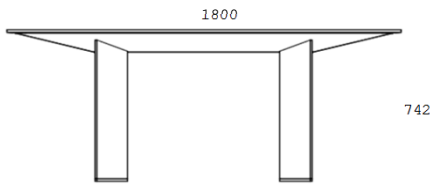

FINISHES		REF
Oak		1.273/R
Walnut		1.273/N