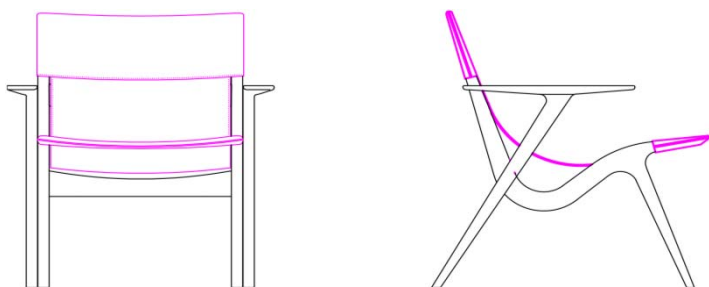

SILLA CHAIR NEO

MOBILFRESNO

LEATHER/OAK		REF
LEATHER		1.284R

LEATHER/WALNUT		REF
LEATHER		1.284N

También disponibles en laca mate (al precio del roble) y en laca alto brillo (al precio del nogal).
Also available in matte lacquer (same price as oak) and high gloss lacquer (same price as walnut).