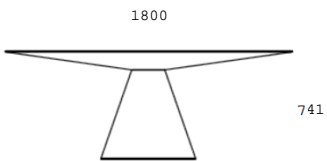

FINISHES		REF
Oak		1.270/R
Walnut		1.270/N

FINISHES		REF
Oak		1.271/R
Walnut		1.271/N

FINISHES		REF
Oak		1.272/R
Walnut		1.272/N

*La mesa Kónika no puede fabricarse en laca alto brillo. Disponible en laca mate al precio del roble.