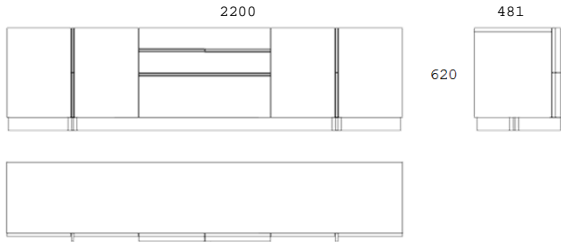

DESCRIPTION	FINISHES		REF
WOODEN TOP	Oak		1.268/R
WOODEN TOP	Walnut		1.268/N

OPTIONS			REF
Marble Top Negro Marquina			1.285M1
Marble Top Blanco Macael			1.285M2