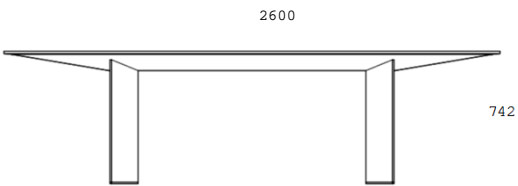

FINISHES		REF
Oak		1.275/R
Walnut		1.275/N