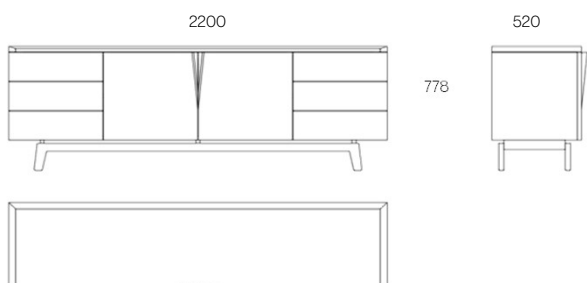

ARTÍCULO Description	ACABADOS Finishes	REF
Tapa madera Wooden Top	Roble Oak	1.266/R
Tapa madera Wooden Top	Nogal Walnut	1.266/N
Tapa mármol Marble Top	Roble Oak	1.267/R
Tapa mármol Marble Top	Nogal Walnut	1.267/N

Opción: Archivador americano	Optión: American File Drawer

Mármol disponible Marble Options		
Emperador Gold	Negro Marquina	Blanco Luzinda