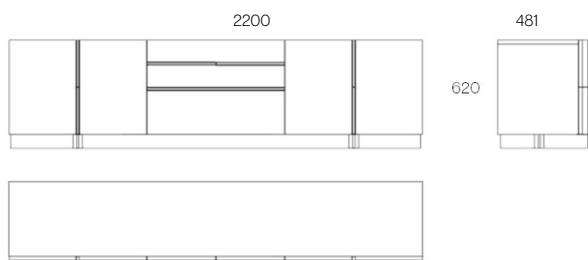

ARTÍCULO Description	ACABADOS Finishes	REF
Tapa madera Wooden Top	Roble Oak	1.268/R
Tapa madera Wooden Top	Nogal Walnut	1.268/N

OPCIONES Options		REF
Tapa mármol Marble Top Negro Marquina		1.285M1
Tapa mármol Marble Top Blanco Macael		1.285M2