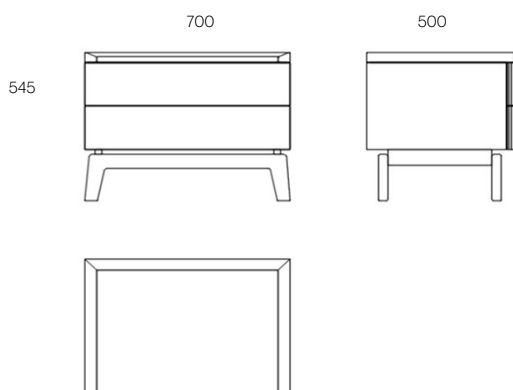

MESITA NIGHTSTAND MANTA

ARTÍCULO Description	ACABADOS Finishes	REF
Tapa madera Wooden Top	Roble Oak	1.264/R
Tapa madera Wooden Top	Nogal Walnut	1.264/N
Tapa mármol Marble Top	Roble Oak	1.265/R
Tapa mármol Marble Top	Nogal Walnut	1.265/N

Mármol disponible Marble Options		
Emperador Gold	Negro Marquina	Blanco Luzinda

También disponibles en laca mate (al precio del roble) y en laca alto brillo (al precio del nogal).
Also available in matte lacquer (same price as oak) and high gloss lacquer (same price as walnut).