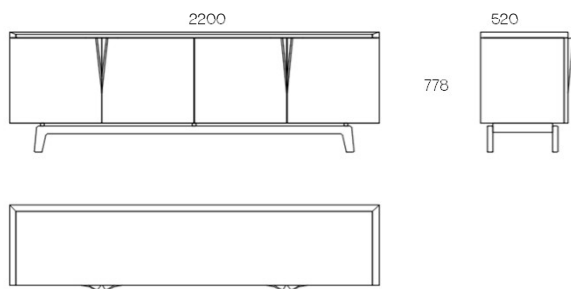

APARADOR SIDEBOARD MANTA

MOBILFRESNO

ARTÍCULO Description	ACABADOS Finishes	REF
Tapa madera Wooden Top	Roble Oak	1.262/R
Tapa madera Wooden Top	Nogal Walnut	1.262/N
Tapa mármol Marble Top	Roble Oak	1.263/R
Tapa mármol Marble Top	Nogal Walnut	1.263/N

Opción: Archivador americano	Optión: American File Drawer

Mármol disponible Marble Options		
Emperador Gold	Negro Marquina	Blanco Luzinda