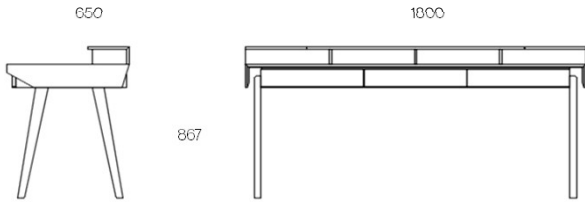

ARTÍCULO Description	ACABADOS Finishes		REF
Con altillo with top compartment	Roble Oak		1.260/R
Con altillo with top compartment	Nogal Walnut		1.260/N