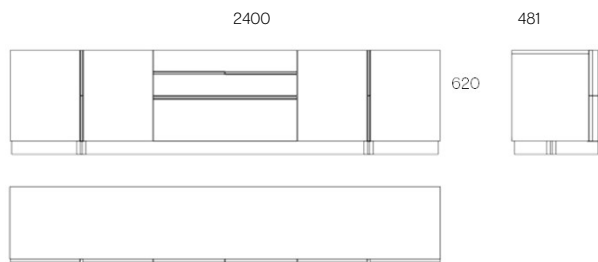

ARTÍCULO Description	ACABADOS Finishes	REF
Tapa madera Wooden Top	Roble Oak	1.280/R
Tapa madera Wooden Top	Nogal Walnut	1.280/N

OPCIONES Options		REF
Tapa mármol Marble Top Negro Marquina		1.279M1
Tapa mármol Marble Top Blanco Macael		1.279M2