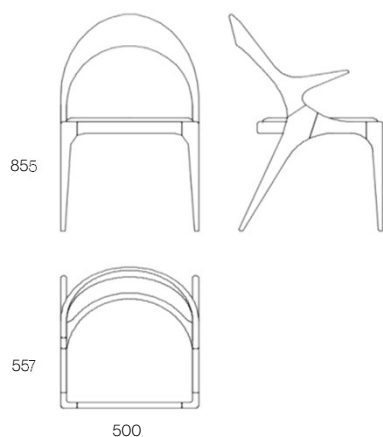

SILLÓN ARMCHAIR SHARON

ROBLE Oak		
TELA Fabric		REF
Tela Fabric B		1.297/R/B
Tela Fabric C		1.297/R/C
Tela Fabric D		1.297/R/D
Tela Fabric E		1.297/R/E
Piel Leather P1		1.297/R/P1

NOGAL Walnut		
TELA Fabric		REF
Tela Fabric B		1.297/N/B
Tela Fabric C		1.297/N/C
Tela Fabric D		1.297/N/D
Tela Fabric E		1.297/N/E
Piel Leather P1		1.297/N/P1

También disponibles en laca mate (al precio del roble) y en laca alto brillo (al precio del nogal).
Also available in matte lacquer (same price as oak) and high gloss lacquer (same price as walnut).

Tela requerida Material Required: 0,6m (Ancho Width 140cm)