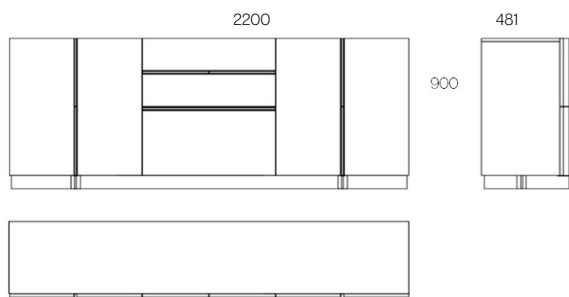

ARTÍCULO Description	ACABADOS Finishes	REF
Tapa madera Wooden Top	Roble Oak	1.282/R
Tapa madera Wooden Top	Nogal Walnut	1.282/N

OPCIONES Options		REF
Tapa mármol Marble Top Negro Marquina		1.285M1
Tapa mármol Marble Top Blanco Macael		1.285M2