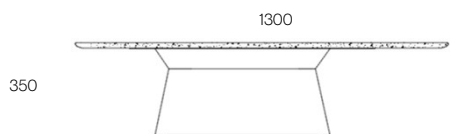

ACABADOS Finishes		REF
Roble Oak		1.250R
Nogal Walnut		1.250N

ACABADOS Finishes		REF
Roble Oak		1.251R
Nogal Walnut		1.251N

ACABADOS Finishes		REF
Roble Oak		1.252R
Nogal Walnut		1.252N

Mármol disponible Marble Options		
Negro Marquina	Blanco Macael	Verde Indio

También disponibles en laca mate (al precio del roble) y en laca alto brillo (al precio del nogal).
Also available in matte lacquer (same price as oak) and high gloss lacquer (same price as walnut).