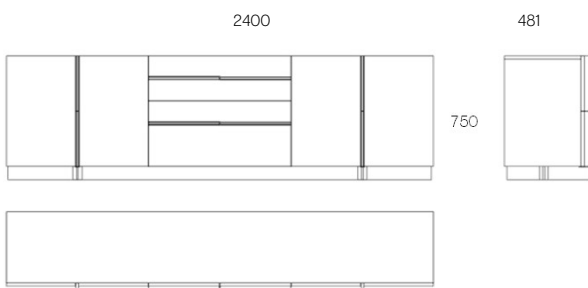

ARTÍCULO Description	ACABADOS Finishes	REF
Tapa madera Wooden Top	Roble Oak	1.269/R
Tapa madera Wooden Top	Nogal Walnut	1.269/N

OPCIONES Options		REF
Tapa mármol Marble Top Negro Marquina		1.279M1
Tapa mármol Marble Top Blanco Macael		1.279M2

También disponibles en laca mate (al precio del roble) y en laca alto brillo (al precio del nogal).
Also available in matte lacquer (same price as oak) and high gloss lacquer (same price as walnut).