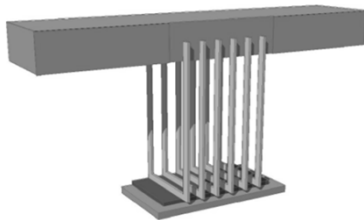

UPCHARGE	Marble Top	
-----------------	------------	--

MADRID Console
 2 Drawers

59" 32 1/4" 14 1/4"

1 vol. / 0,405m3 / 47 kg

MADR-102	Lacquer w/ Stainless Steel Pedestal	
-----------------	-------------------------------------	--