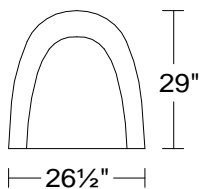

1144

Width: 26 1/2"
Height: 30 1/2"
Depth: 29"