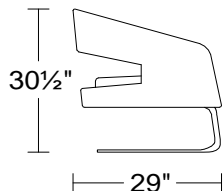

1144

Width: 26 1/2"
Height: 30 1/2"
Depth: 29"