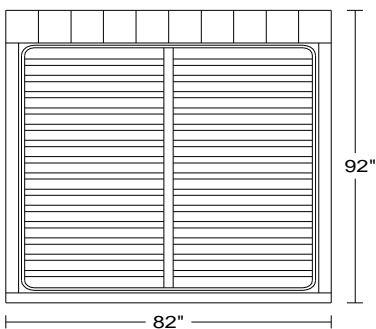

## Leather Bed

Model B005 Aurora

Leather Eurosoft 7525; Polished Stainless

Model No.	Item No.	Dimensions	Retail					
			A	B	C	D	E	F
			Madras	Orvieto	EuroSoft	King Mastroto Ultrasuede	Marco Toro	Mimosa Nubuck
<b>B005</b>	<b>EK BF01-EK</b>	<b>Eastern King Incl Slats</b>	\$6,046	\$6,666	<b>\$7,300</b>	\$7,993	\$8,758	\$10,527

Width: 82"  
Height: 56 1/2"  
Depth: 92"

<b>As Shown:</b>	\$6,046	\$6,666	<b>\$7,300</b>	\$7,993	\$8,758	\$10,527
------------------	---------	---------	----------------	---------	---------	----------