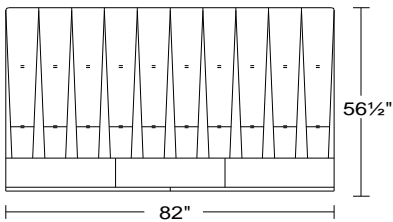

## Leather Bed

Model B005 Aurora

Leather Eurosoft 7525; Polished Stainless

Model No.	Item No.	Dimensions	Retail					
			A	B	C	D	E	F
			Madras	Orvieto	EuroSoft	King Mastroto Ultrasuede	Marco Toro	Mimosa Nubuck
<b>B005</b>	<b>EK BF01-EK</b>	<b>Eastern King Incl Slats</b>	\$6,046	\$6,666	<b>\$7,300</b>	\$7,993	\$8,758	\$10,527

Width: 82"  
Height: 56 1/2"  
Depth: 92"

<b>As Shown:</b>	\$6,046	\$6,666	<b>\$7,300</b>	\$7,993	\$8,758	\$10,527
------------------	---------	---------	----------------	---------	---------	----------