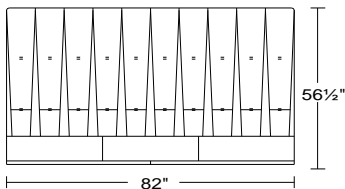

Width: 82"  
Height: 56 1/2"  
Depth: 92"

<b>As Shown:</b>	\$6,046	\$6,666	<b>\$7,300</b>	\$7,993	\$8,758	\$10,527
------------------	---------	---------	----------------	---------	---------	----------