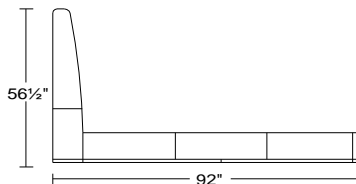

Width: 82"  
Height: 56 1/2"  
Depth: 92"

<b>As Shown:</b>	\$6,046	\$6,666	<b>\$7,300</b>	\$7,993	\$8,758	\$10,527
------------------	---------	---------	----------------	---------	---------	----------