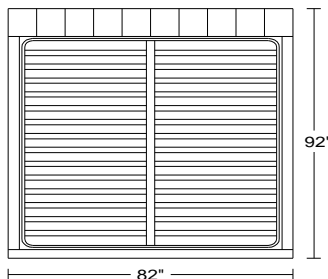

Width: 82"  
Height: 56 1/2"  
Depth: 92"

<b>As Shown:</b>	\$6,046	\$6,666	<b>\$7,300</b>	\$7,993	\$8,758	\$10,527
------------------	---------	---------	----------------	---------	---------	----------