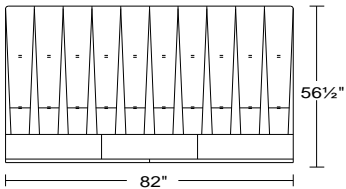

B005

**EK
BF01-EK**

**Eastern King
Incl Slats**

\$7,666

\$8,395

\$9,191

\$10,072

\$12,106

Width: 82"
Height: 56 1/2"
Depth: 92"

As Shown:	\$7,666	\$8,395	\$9,191	\$10,072	\$12,106
------------------	---------	----------------	---------	----------	----------