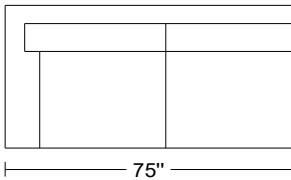

## Model 0443 Belvedere

Leather Eurosoft 7525 w/ Antique Brass Feet

Model No.	Item No.	Dimensions	Retail			
			B	C	D	E
			Orvieto	EuroSoft/ Marmo/ Spesso	King/ Mastrotto/ Ricco/ Vintage	Marco

<b>0443</b>	<b>3RA/LAF</b>	<b>Left Arm Facing Mid-Sofa</b>	\$5,677	<b>\$6,262</b>	\$6,907	\$7,613
-------------	----------------	---------------------------------	---------	----------------	---------	---------

Width: 75"  
Height: 30 1/2"  
Depth: 40"

<b>0443</b>	<b>JXL/RAF</b>	<b>Right Arm Facing Extra Small Chaise</b>	\$5,123	<b>\$5,647</b>	\$6,224	\$6,861
-------------	----------------	--	---------	----------------	---------	---------

Width: 42"  
Height: 30 1/2"  
Depth: 65"

<b>AS SHOWN</b>	\$10,801	<b>\$11,909</b>	\$13,131	\$14,474
-----------------	----------	-----------------	----------	----------