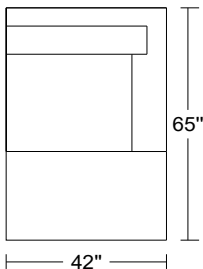

## Model 0443 Belvedere

Leather Eurosoft 7525 w/ Antique Brass Feet

Model No.	Item No.	Dimensions	Retail			
			B	C	D	E
			Orvieto	EuroSoft/ Marmo/ Spesso	King/ Mastrotto/ Ricco/ Vintage	Marco

<b>0443</b>	<b>3RA/LAF</b>	<b>Left Arm Facing Mid-Sofa</b>	\$5,677	<b>\$6,262</b>	\$6,907	\$7,613
-------------	----------------	---------------------------------	---------	----------------	---------	---------

Width: 75"  
Height: 30 1/2"  
Depth: 40"

<b>0443</b>	<b>JXL/RAF</b>	<b>Right Arm Facing Extra Small Chaise</b>	\$5,123	<b>\$5,647</b>	\$6,224	\$6,861
-------------	----------------	--	---------	----------------	---------	---------

Width: 42"  
Height: 30 1/2"  
Depth: 65"

<b>AS SHOWN</b>	\$10,801	<b>\$11,909</b>	\$13,131	\$14,474
-----------------	----------	-----------------	----------	----------