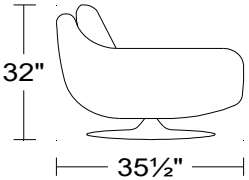

## Model AC51 Dante

Leather Orvieto 9470 w/ Stainless Steel Base

Model No.	Item No.	Dimensions	Retail			
			B	C	D	E
			Orvieto	EuroSoft/ Marmo/ Spesso	King/ Mastrotto/ Ricco/ Vintage	Marco
<b>AC51</b>	<b>1DV</b>	<b>Swivel Chair</b>	<b>\$3,165</b>	<b>\$3,491</b>	<b>\$3,848</b>	<b>\$4,243</b>

Width: 36 1/2"  
 Height: 32"  
 Depth: 35 1/2"

<b>As Shown:</b>	<b>\$3,165</b>	<b>\$3,491</b>	<b>\$3,848</b>	<b>\$4,243</b>
------------------	----------------	----------------	----------------	----------------