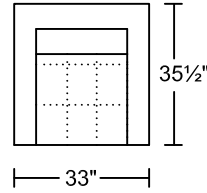

# SORANO I 0186A-M1

Designed by Kelvin Ng

**4D**

**3D**

**2.5D**

**2D**

**1.5D**

**1DV1**

**1DV2**

**4RA/LAF**

**3RA/LAF**

**2.5RA/LAF**

**2RA/LAF**

**1.5RA/LAF**

**4LA/RAF**

**3LA/RAF**