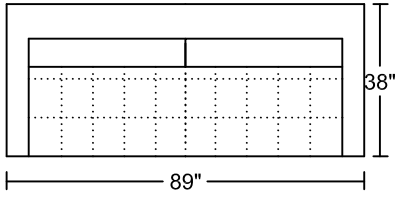

# SORANO I 0186A-M1

Designed by Kelvin Ng

**4D**

**3D**

**2.5D**

**2D**

**1.5D**

**1DV1**

**1DV2**

**4RA/LAF**

**3RA/LAF**

**2.5RA/LAF**

**2RA/LAF**

**1.5RA/LAF**

**4LA/RAF**

**3LA/RAF**