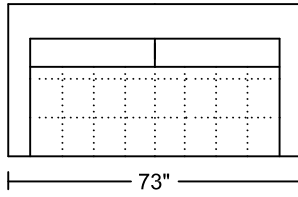

# SORANO I 0186A-M1

Designed by Kelvin Ng

**4D**

**3D**

**2.5D**

**2D**

**1.5D**

**1DV1**

**1DV2**

**4RA/LAF**

**3RA/LAF**

**2.5RA/LAF**

**2RA/LAF**

**1.5RA/LAF**

**4LA/RAF**

**3LA/RAF**