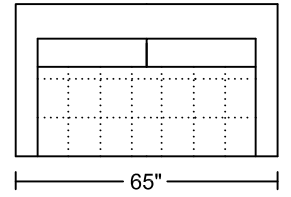

# SORANO I 0186A-M1

Designed by Kelvin Ng

**4D**

**3D**

**2.5D**

**2D**

**1.5D**

**1DV1**

**1DV2**

**4RA/LAF**

**3RA/LAF**

**2.5RA/LAF**

**2RA/LAF**

**1.5RA/LAF**

**4LA/RAF**

**3LA/RAF**