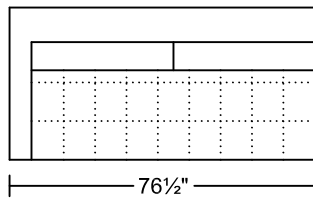

# SORANO II 0186A-H1

Designed by Kelvin Ng

**4D**

**3D**

**2.5D**

**2D**

**1.5D**

**1DV1**

**1DV2**

**4RA/LAF**

**3RA/LAF**

**2.5RA/LAF**

**2RA/LAF**

**1.5RA/LAF**

**4LA/RAF**

**3LA/RAF**