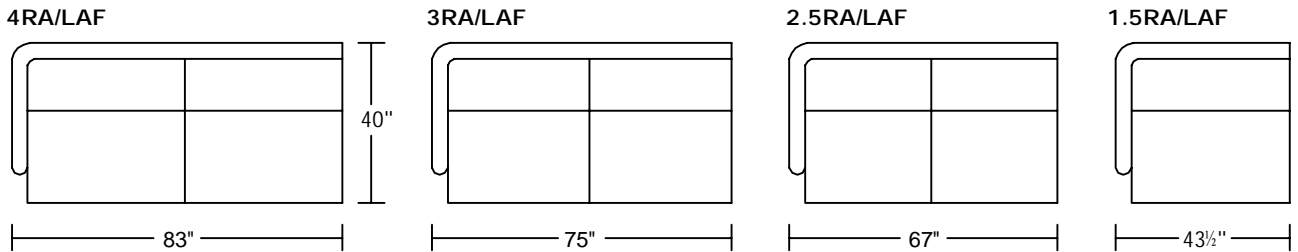

ONDULARE I 0476

Designed for KELVIN GIORMANI

ONDULARE I 0476

Designed for KELVIN GIORMANI