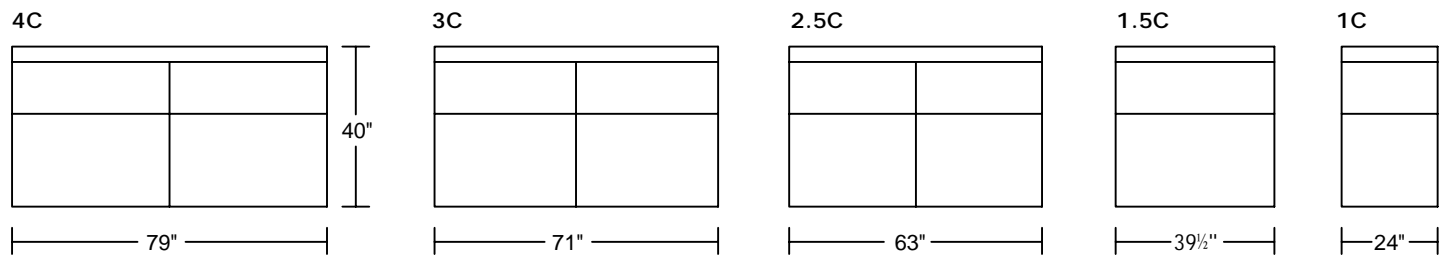

ONDULARE I 0476

Designed for KELVIN GIORMANI

ONDULARE I 0476

Designed for KELVIN GIORMANI