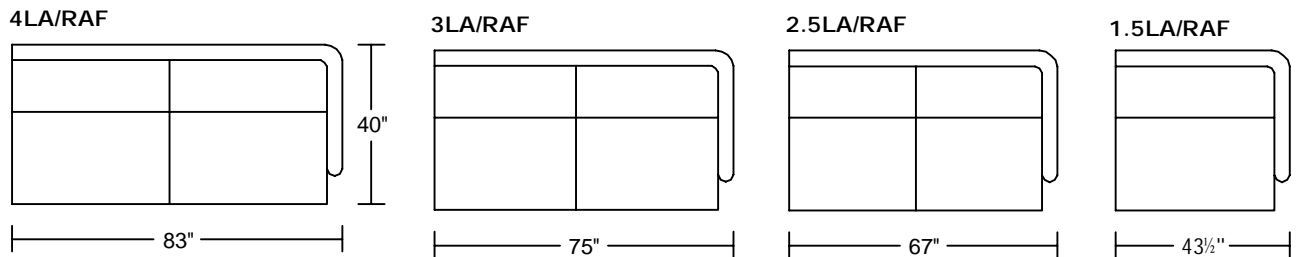

ONDULARE I 0476

Designed for KELVIN GIORMANI

ONDULARE I 0476

Designed for KELVIN GIORMANI