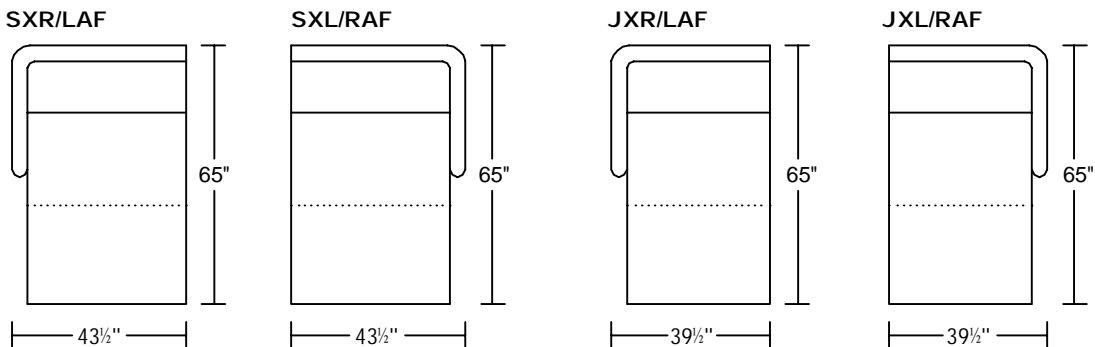

ONDULARE I 0476

Designed for KELVIN GIORMANI

ONDULARE I 0476

Designed for KELVIN GIORMANI