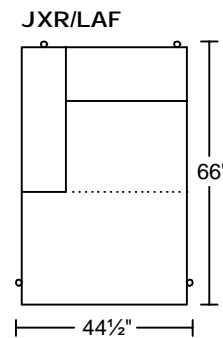

GRAND 0578
Designed for KELVIN GIORMANI
2019-2-15

GRAND 0578

Designed for **KELVIN GIORMANI**

2019-2-15

4ER/LAF

4EL/RAF

LXR/LAF

LXL/RAF

3ER/LAF

3EL/RAF

ST2

ST2

STG3

STG3