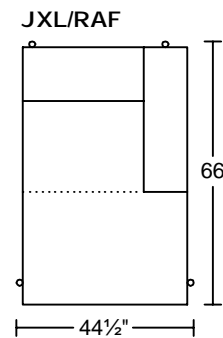

GRAND 0578
Designed for KELVIN GIORMANI
2019-2-15

GRAND 0578

Designed for **KELVIN GIORMANI**

2019-2-15

4ER/LAF

4EL/RAF

LXR/LAF

LXL/RAF

3ER/LAF

3EL/RAF

ST2

ST2

STG3

STG3