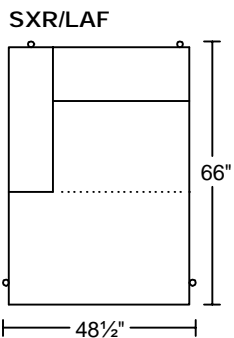

GRAND 0578
Designed for KELVIN GIORMANI
2019-2-15

GRAND 0578

Designed for **KELVIN GIORMANI**

2019-2-15

4ER/LAF

4EL/RAF

LXR/LAF

LXL/RAF

3ER/LAF

3EL/RAF

ST2

ST2

STG3

STG3