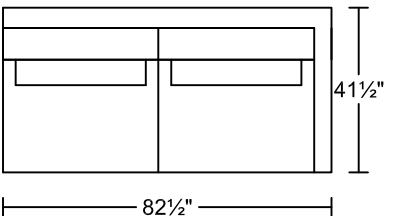

# DOLCE VITA I 0652A-M1

Designed by Michele Mantovani

**4D**

**3D**

**2.5D**

**1.5D**

**4RA/LAF**

**3RA/LAF**

**2.5RA/LAF**

**1.5RA/LAF**

**4LA/RAF**

**3LA/RAF**

**2.5LA/RAF**

**1.5LA/RAF**

**4C**

**3C**

**2.5C**

**1.5C**

**CN**

**SXR/LAF**

**SXL/RAF**

**JXR/LAF**

**JXL/RAF**

**SXRBK/LAF**