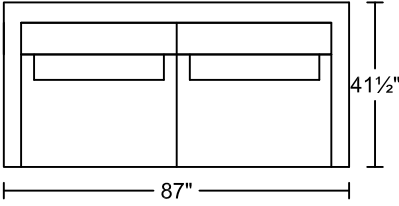

# DOLCE VITA I 0652A-M1

Designed by Michele Mantovani

**4D**

**3D**

**2.5D**

**1.5D**

**4RA/LAF**

**3RA/LAF**

**2.5RA/LAF**

**1.5RA/LAF**

**4LA/RAF**

**3LA/RAF**

**2.5LA/RAF**

**1.5LA/RAF**

**4C**

**3C**

**2.5C**

**1.5C**

**CN**

**SXR/LAF**

**SXL/RAF**

**JXR/LAF**

**JXL/RAF**

**SXRBK/LAF**