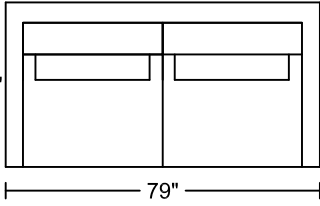

# DOLCE VITA I 0652A-M1

Designed by Michele Mantovani

**4D**

**3D**

**2.5D**

**1.5D**

**4RA/LAF**

**3RA/LAF**

**2.5RA/LAF**

**1.5RA/LAF**

**4LA/RAF**

**3LA/RAF**

**2.5LA/RAF**

**1.5LA/RAF**

**4C**

**3C**

**2.5C**

**1.5C**

**CN**

**SXR/LAF**

**SXL/RAF**

**JXR/LAF**

**JXL/RAF**

**SXRBK/LAF**