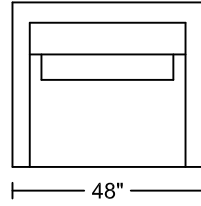

# DOLCE VITA I 0652A-M1

Designed by Michele Mantovani

**4D**

**3D**

**2.5D**

**1.5D**

**4RA/LAF**

**3RA/LAF**

**2.5RA/LAF**

**1.5RA/LAF**

**4LA/RAF**

**3LA/RAF**

**2.5LA/RAF**

**1.5LA/RAF**

**4C**

**3C**

**2.5C**

**1.5C**

**CN**

**SXR/LAF**

**SXL/RAF**

**JXR/LAF**

**JXL/RAF**

**SXRBK/LAF**