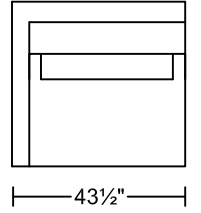

# DOLCE VITA I 0652A-M1

Designed by Michele Mantovani

**4D**

**3D**

**2.5D**

**1.5D**

**4RA/LAF**

**3RA/LAF**

**2.5RA/LAF**

**1.5RA/LAF**

**4LA/RAF**

**3LA/RAF**

**2.5LA/RAF**

**1.5LA/RAF**

**4C**

**3C**

**2.5C**

**1.5C**

**CN**

**SXR/LAF**

**SXL/RAF**

**JXR/LAF**

**JXL/RAF**

**SXRBK/LAF**