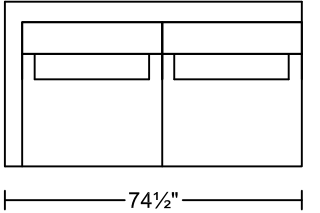

# DOLCE VITA I 0652A-M1

Designed by Michele Mantovani

**4D**

**3D**

**2.5D**

**1.5D**

**4RA/LAF**

**3RA/LAF**

**2.5RA/LAF**

**1.5RA/LAF**

**4LA/RAF**

**3LA/RAF**

**2.5LA/RAF**

**1.5LA/RAF**

**4C**

**3C**

**2.5C**

**1.5C**

**CN**

**SXR/LAF**

**SXL/RAF**

**JXR/LAF**

**JXL/RAF**

**SXRBK/LAF**