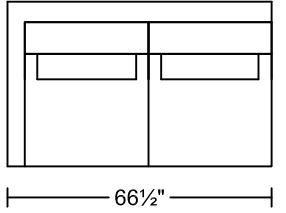

# DOLCE VITA I 0652A-M1

Designed by Michele Mantovani

**4D**

**3D**

**2.5D**

**1.5D**

**4RA/LAF**

**3RA/LAF**

**2.5RA/LAF**

**1.5RA/LAF**

**4LA/RAF**

**3LA/RAF**

**2.5LA/RAF**

**1.5LA/RAF**

**4C**

**3C**

**2.5C**

**1.5C**

**CN**

**SXR/LAF**

**SXL/RAF**

**JXR/LAF**

**JXL/RAF**

**SXRBK/LAF**