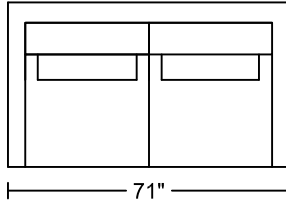

# DOLCE VITA I 0652A-M1

Designed by Michele Mantovani

**4D**

**3D**

**2.5D**

**1.5D**

**4RA/LAF**

**3RA/LAF**

**2.5RA/LAF**

**1.5RA/LAF**

**4LA/RAF**

**3LA/RAF**

**2.5LA/RAF**

**1.5LA/RAF**

**4C**

**3C**

**2.5C**

**1.5C**

**CN**

**SXR/LAF**

**SXL/RAF**

**JXR/LAF**

**JXL/RAF**

**SXRBK/LAF**