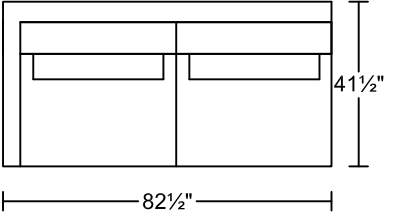

# DOLCE VITA I 0652A-M1

Designed by Michele Mantovani

**4D**

**3D**

**2.5D**

**1.5D**

**4RA/LAF**

**3RA/LAF**

**2.5RA/LAF**

**1.5RA/LAF**

**4LA/RAF**

**3LA/RAF**

**2.5LA/RAF**

**1.5LA/RAF**

**4C**

**3C**

**2.5C**

**1.5C**

**CN**

**SXR/LAF**

**SXL/RAF**

**JXR/LAF**

**JXL/RAF**

**SXRBK/LAF**