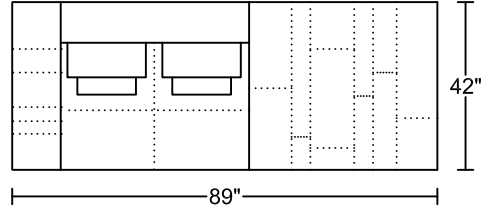

# GATE IV 0673BH1

Designed by Michele Mantovani

2023-6-30

**LXR/LAF**

**LXL/RAF**

**4NR1/LAF**

**4RABP/LAF**

**4NL1/RAF**

**4LABP/RAF**

**DXR/LAF**

**DXL/RAF**

**CN**

**ST**

**ST**

**ST2**

**ST2**