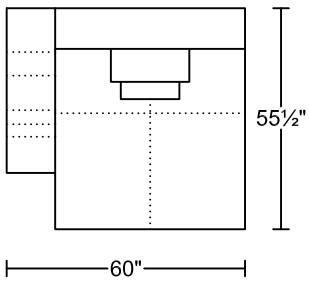

# GATE IV 0673BH1

Designed by Michele Mantovani

2023-6-30

**LXR/LAF**

**LXL/RAF**

**4NR1/LAF**

**4RABP/LAF**

**4NL1/RAF**

**4LABP/RAF**

**DXR/LAF**

**DXL/RAF**

**CN**

**ST**

**ST**

**ST2**

**ST2**